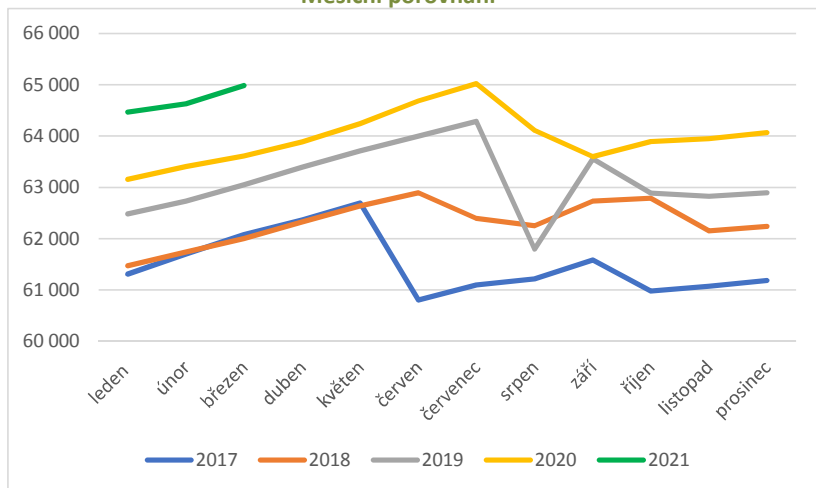

Registrovaní včelaři

Rok	leden	únor	březen	duben	květen	červen	červenec	srpen	září	říjen	listopad	prosinec
2017	61 311	61 704	62 080	62 369	62 696	60 809	61 099	61 220	61 589	60 981	61 074	61 187
2018	61 472	61 743	62 003	62 328	62 640	62 900	62 400	62 252	62 736	62 793	62 156	62 240
2019	62 488	62 738	63 054	63 394	63 713	63 999	64 286	61 796	63 561	62 894	62 827	62 897
2020	63 160	63 410	63 613	63 891	64 242	64 687	65 025	64 114	63 603	63 895	63 950	64 073
2021	64 471	64 629	64 985									

Měsíční porovnání

Roční porovnání (k 31.12.)

Počet včelstev

Rok	leden	únor	březen	duben	květen	červen	červenec	srpen	září	říjen	listopad	prosinec
2017	736 559	737 415	738 393	739 323	740 680	729 797	731 455	731 933	674 902	670 538	670 534	670 791
2018	671 760	672 315	672 568	673 553	674 394	675 317	673 478	672 794	676 153	675 795	671 279	671 289
2019	673 459	673 766	674 144	674 745	675 792	676 837	677 935	660 203	685 226	685 247	685 099	685 181
2020	685 262	685 382	685 352	685 625	685 728	686 894	688 066	683 974	691 337	693 183	693 325	694 398
2021	695 912	695 124	695 580									