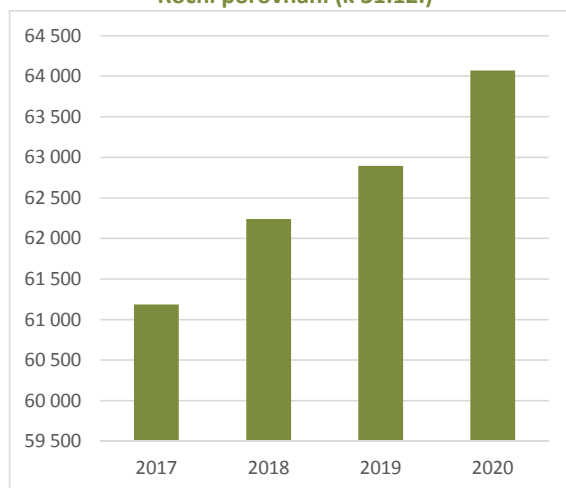

Registrovaní včelaři

Rok	leden	únor	březen	duben	květen	červen	červenec	srpen	září	říjen	listopad	prosinec
2017	61 311	61 704	62 080	62 369	62 696	60 809	61 099	61 220	61 589	60 981	61 074	61 187
2018	61 472	61 743	62 003	62 328	62 640	62 900	62 400	62 252	62 736	62 793	62 156	62 240
2019	62 488	62 738	63 054	63 394	63 713	63 999	64 286	61 796	63 561	62 894	62 827	62 897
2020	63 160	63 410	63 613	63 891	64 242	64 687	65 025	64 114	63 603	63 895	63 950	64 073
2021	64 471	64 629	64 985									

Měsíční porovnání

Roční porovnání (k 31.12.)

Počet včelstev

Rok	leden	únor	březen	duben	květen	červen	červenec	srpen	září	říjen	listopad	prosinec
2017	736 559	737 415	738 393	739 323	740 680	729 797	731 455	731 933	674 902	670 538	670 534	670 791
2018	671 760	672 315	672 568	673 553	674 394	675 317	673 478	672 794	676 153	675 795	671 279	671 289
2019	673 459	673 766	674 144	674 745	675 792	676 837	677 935	660 203	685 226	685 247	685 099	685 181
2020	685 262	685 382	685 352	685 625	685 728	686 894	688 066	683 974	691 337	693 183	693 325	694 398
2021	695 912	695 124	695 580									