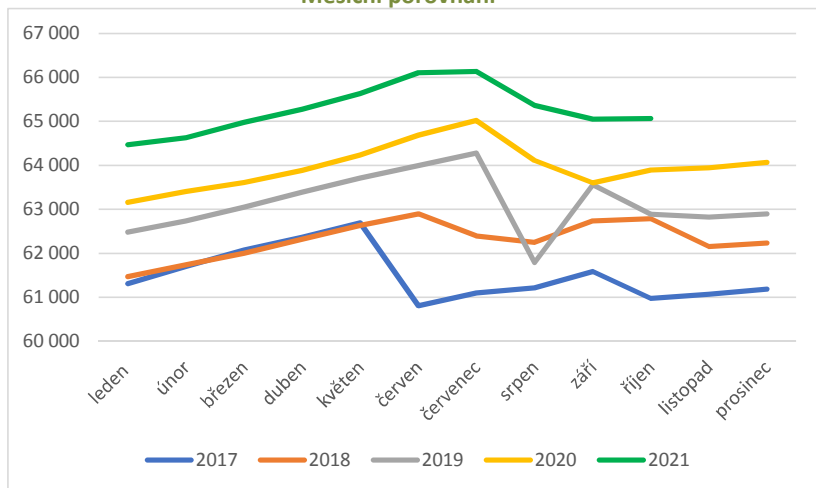

## Registrovaní včelaři

Rok	leden	únor	březen	duben	květen	červen	červenec	srpen	září	říjen	listopad	prosinec
2017	61 311	61 704	62 080	62 369	62 696	60 809	61 099	61 220	61 589	60 981	61 074	61 187
2018	61 472	61 743	62 003	62 328	62 640	62 900	62 400	62 252	62 736	62 793	62 156	62 240
2019	62 488	62 738	63 054	63 394	63 713	63 999	64 286	61 796	63 561	62 894	62 827	62 897
2020	63 160	63 410	63 613	63 891	64 242	64 687	65 025	64 114	63 603	63 895	63 950	64 073
2021	64 471	64 629	64 985	65 281	65 638	66 108	66 142	65 364	65 058	65 072		

Měsíční porovnání

Roční porovnání (k 31.12.)