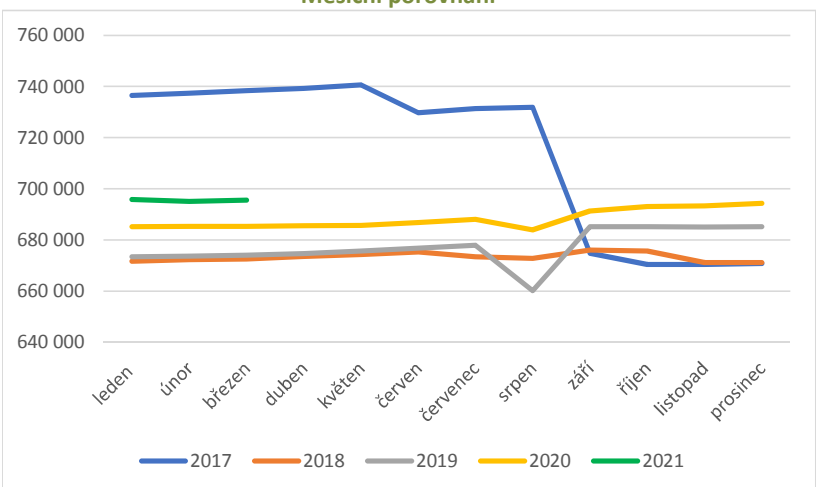

Registrovaní včelaři

Rok	leden	únor	březen	duben	květen	červen	červenec	srpen	září	říjen	listopad	prosinec
2017	61 311	61 704	62 080	62 369	62 696	60 809	61 099	61 220	61 589	60 981	61 074	61 187
2018	61 472	61 743	62 003	62 328	62 640	62 900	62 400	62 252	62 736	62 793	62 156	62 240
2019	62 488	62 738	63 054	63 394	63 713	63 999	64 286	61 796	63 561	62 894	62 827	62 897
2020	63 160	63 410	63 613	63 891	64 242	64 687	65 025	64 114	63 603	63 895	63 950	64 073
2021	64 471	64 629	64 985									

Měsíční porovnání

Roční porovnání (k 31.12.)

Počet včelstev

Rok	leden	únor	březen	duben	květen	červen	červenec	srpen	září	říjen	listopad	prosinec
2017	736 559	737 415	738 393	739 323	740 680	729 797	731 455	731 933	674 902	670 538	670 534	670 791
2018	671 760	672 315	672 568	673 553	674 394	675 317	673 478	672 794	676 153	675 795	671 279	671 289
2019	673 459	673 766	674 144	674 745	675 792	676 837	677 935	660 203	685 226	685 247	685 099	685 181
2020	685 262	685 382	685 352	685 625	685 728	686 894	688 066	683 974	691 337	693 183	693 325	694 398
2021	695 912	695 124	695 580									

Měsíční porovnání

Roční porovnání (k 31.12.)