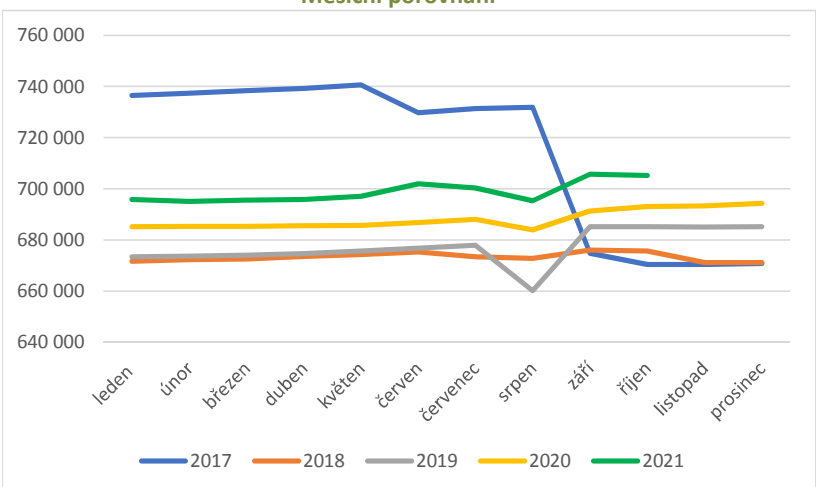

Měsíční porovnání