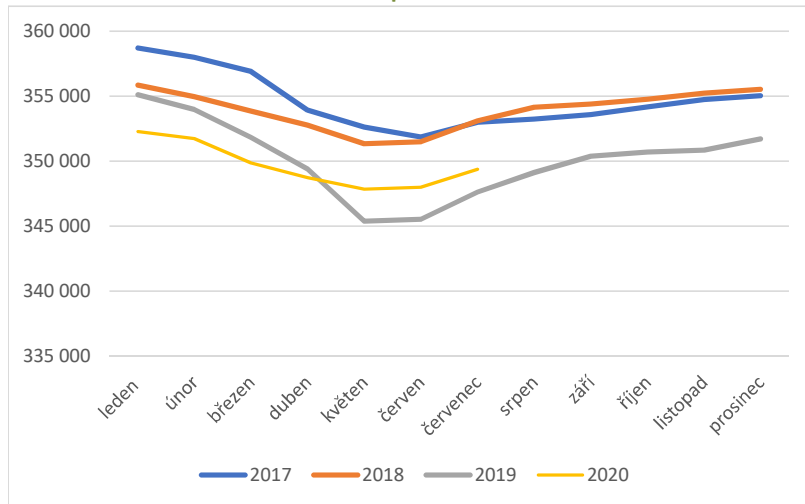

SKOT

Jalovice - dojený skot

Rok	leden	únor	březen	duben	květen	červen	červenec	srpen	září	říjen	listopad	prosinec
2017	358 709	357 998	356 921	353 942	352 644	351 870	353 001	353 246	353 583	354 174	354 746	355 035
2018	355 849	354 973	353 863	352 776	351 353	351 507	353 105	354 168	354 398	354 780	355 252	355 530
2019	355 124	353 981	351 849	349 402	345 387	345 554	347 647	349 146	350 388	350 712	350 864	351 730
2020	352 280	351 756	349 866	348 741	347 858	347 998	349 383					

Měsíční porovnání

Roční porovnání (k 31.12.)

Jalovice - nedojený skot

Rok	leden	únor	březen	duben	květen	červen	červenec	srpen	září	říjen	listopad	prosinec
2017	185 033	188 200	197 214	204 373	209 453	211 204	210 811	209 436	207 295	200 808	194 858	191 275
2018	191 005	193 246	198 528	207 256	212 056	212 930	213 781	211 758	206 407	199 705	191 078	186 412
2019	185 412	186 082	192 870	201 456	205 087	205 572	205 395	203 033	199 373	191 903	186 549	182 429
2020	181 132	182 907	191 910	199 855	204 614	205 977	206 550					