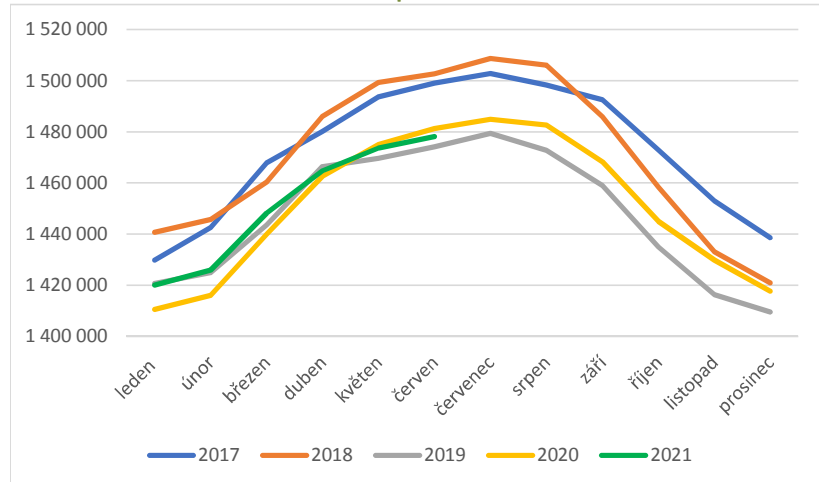

Měsíční porovnání