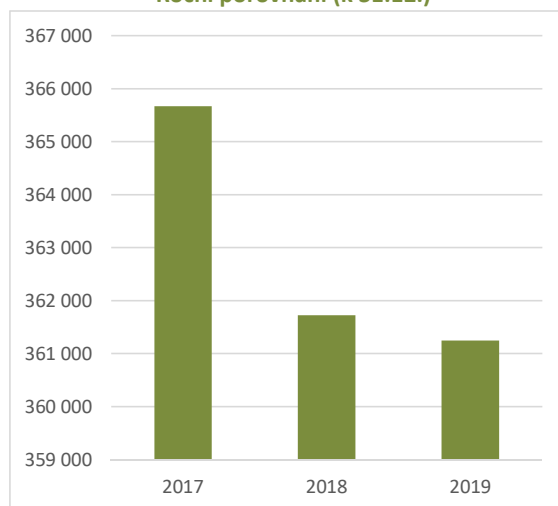

Měsíční porovnání

Roční porovnání (k 31.12.)

SKOT

Krávy - dojený skot

Rok	leden	únor	březen	duben	květen	červen	červenec	srpen	září	říjen	listopad	prosinec
2017	367 669	367 470	367 565	366 925	367 611	367 692	368 301	367 110	366 258	365 205	365 151	365 672
2018	365 450	365 340	365 470	365 705	366 038	365 873	366 166	365 157	363 135	361 571	361 483	361 724
2019	362 217	361 991	362 580	362 680	362 605	363 163	364 031	363 060	361 347	360 170	360 088	361 249
2020	360 624	359 661	360 418	361 247	362 023	362 003	361 725					

Měsíční porovnání

Roční porovnání (k 31.12.)

Krávy - nedojený skot

Rok	leden	únor	březen	duben	květen	červen	červenec	srpen	září	říjen	listopad	prosinec
2017	214 195	217 025	221 243	224 410	226 769	227 483	227 586	227 332	226 470	224 080	221 252	219 680
2018	220 640	222 141	225 141	228 797	230 837	231 542	231 652	230 547	228 708	225 331	222 647	221 108
2019	221 328	223 151	226 675	229 751	230 998	231 512	231 438	230 690	229 355	226 656	223 881	222 402
2020	223 025	224 718	228 197	230 852	232 029	232 315	232 260					