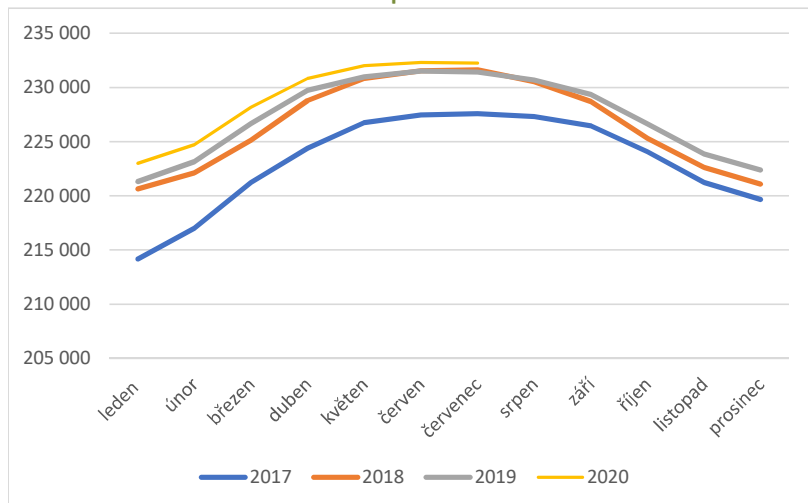

Měsíční porovnání

Roční porovnání (k 31.12.)

SKOT

Krávy - dojený skot

Rok	leden	únor	březen	duben	květen	červen	červenec	srpen	září	říjen	listopad	prosinec
2017	367 669	367 470	367 565	366 925	367 611	367 692	368 301	367 110	366 258	365 205	365 151	365 672
2018	365 450	365 340	365 470	365 705	366 038	365 873	366 166	365 157	363 135	361 571	361 483	361 724
2019	362 217	361 991	362 580	362 680	362 605	363 163	364 031	363 060	361 347	360 170	360 088	361 249
2020	360 624	359 661	360 418	361 247	362 023	362 003	361 725					

Měsíční porovnání

Roční porovnání (k 31.12.)

Krávy - nedojený skot

Rok	leden	únor	březen	duben	květen	červen	červenec	srpen	září	říjen	listopad	prosinec
2017	214 195	217 025	221 243	224 410	226 769	227 483	227 586	227 332	226 470	224 080	221 252	219 680
2018	220 640	222 141	225 141	228 797	230 837	231 542	231 652	230 547	228 708	225 331	222 647	221 108
2019	221 328	223 151	226 675	229 751	230 998	231 512	231 438	230 690	229 355	226 656	223 881	222 402
2020	223 025	224 718	228 197	230 852	232 029	232 315	232 260					

Měsíční porovnání

Roční porovnání (k 31.12.)

SKOT

Býci

Rok	leden	únor	březen	duben	květen	červen	červenec	srpen	září	říjen	listopad	prosinec
2017	304 236	311 964	325 027	330 599	337 189	340 900	343 127	341 284	339 047	328 649	316 989	307 032
2018	307 878	310 085	317 440	331 554	339 065	340 853	344 047	344 467	333 294	317 078	302 690	296 303
2019	296 662	299 820	309 688	323 141	325 637	328 441	330 947	326 936	318 638	305 558	295 010	291 765
2020	293 530	297 064	309 584	321 959	328 537	333 011	335 031					