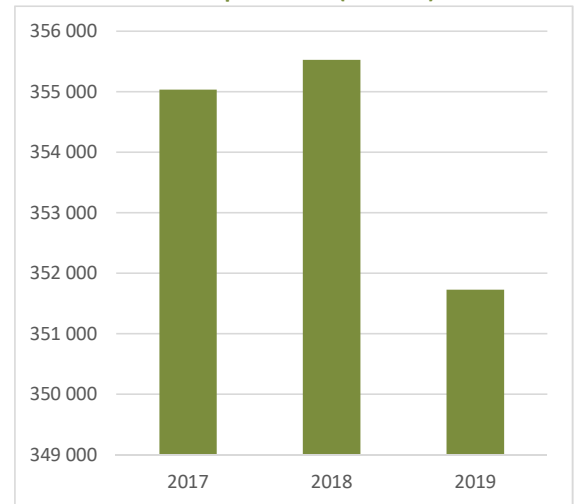

SKOT

Jalovice - dojený skot

Rok	leden	únor	březen	duben	květen	červen	červenec	srpen	září	říjen	listopad	prosinec
2017	358 709	357 998	356 921	353 942	352 644	351 870	353 001	353 246	353 583	354 174	354 746	355 035
2018	355 849	354 973	353 863	352 776	351 353	351 507	353 105	354 168	354 398	354 780	355 252	355 530
2019	355 124	353 981	351 849	349 402	345 387	345 554	347 647	349 146	350 388	350 712	350 864	351 730
2020	352 280	351 756	349 866	348 741	347 858	347 998	349 383					

Měsíční porovnání

Roční porovnání (k 31.12.)

Jalovice - nedojený skot

Rok	leden	únor	březen	duben	květen	červen	červenec	srpen	září	říjen	listopad	prosinec
2017	185 033	188 200	197 214	204 373	209 453	211 204	210 811	209 436	207 295	200 808	194 858	191 275
2018	191 005	193 246	198 528	207 256	212 056	212 930	213 781	211 758	206 407	199 705	191 078	186 412
2019	185 412	186 082	192 870	201 456	205 087	205 572	205 395	203 033	199 373	191 903	186 549	182 429
2020	181 132	182 907	191 910	199 855	204 614	205 977	206 550					