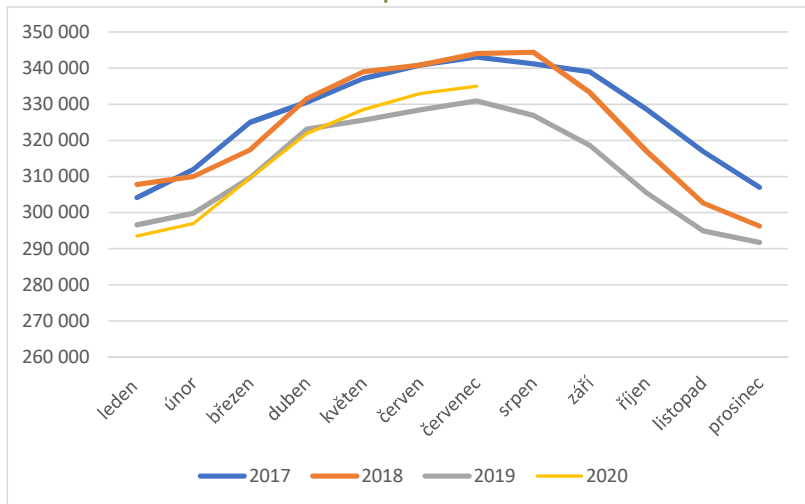

Měsíční porovnání

Roční porovnání (k 31.12.)

Krávy - nedojený skot

Rok	leden	únor	březen	duben	květen	červen	červenec	srpen	září	říjen	listopad	prosinec
2017	214 195	217 025	221 243	224 410	226 769	227 483	227 586	227 332	226 470	224 080	221 252	219 680
2018	220 640	222 141	225 141	228 797	230 837	231 542	231 652	230 547	228 708	225 331	222 647	221 108
2019	221 328	223 151	226 675	229 751	230 998	231 512	231 438	230 690	229 355	226 656	223 881	222 402
2020	223 025	224 718	228 197	230 852	232 029	232 315	232 260					

Měsíční porovnání

Roční porovnání (k 31.12.)

SKOT

Býci

Rok	leden	únor	březen	duben	květen	červen	červenec	srpen	září	říjen	listopad	prosinec
2017	304 236	311 964	325 027	330 599	337 189	340 900	343 127	341 284	339 047	328 649	316 989	307 032
2018	307 878	310 085	317 440	331 554	339 065	340 853	344 047	344 467	333 294	317 078	302 690	296 303
2019	296 662	299 820	309 688	323 141	325 637	328 441	330 947	326 936	318 638	305 558	295 010	291 765
2020	293 530	297 064	309 584	321 959	328 537	333 011	335 031					

Měsíční porovnání

Roční porovnání (k 31.12.)

Skot celkem

Rok	leden	únor	březen	duben	květen	červen	červenec	srpen	září	říjen	listopad	prosinec
2017	1 429 842	1 442 657	1 467 970	1 480 249	1 493 666	1 499 149	1 502 826	1 498 408	1 492 653	1 472 916	1 452 996	1 438 694
2018	1 440 822	1 445 785	1 460 442	1 486 088	1 499 349	1 502 705	1 508 751	1 506 097	1 485 942	1 458 465	1 433 150	1 421 077
2019	1 420 743	1 425 025	1 443 662	1 466 430	1 469 714	1 474 242	1 479 458	1 472 865	1 459 101	1 434 999	1 416 392	1 409 575
2020	1 410 591	1 416 106	1 439 975	1 462 654	1 475 061	1 481 304	1 484 949					