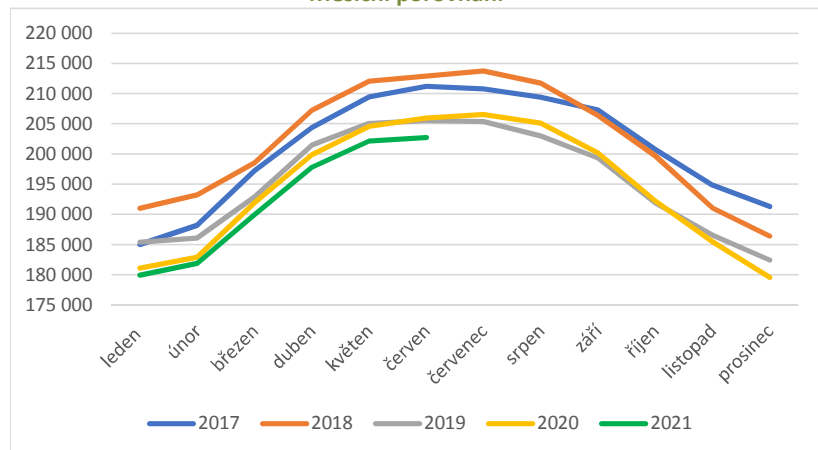

Měsíční porovnání