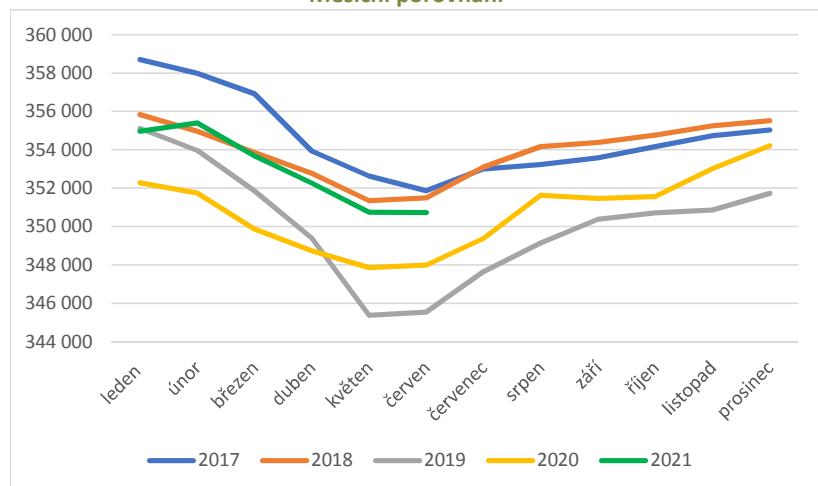

## Jalovice - dojený skot

Rok	leden	únor	březen	duben	květen	červen	červenec	srpen	září	říjen	listopad	prosinec
2017	358 709	357 998	356 921	353 942	352 644	351 870	353 001	353 246	353 583	354 174	354 746	355 035
2018	355 849	354 973	353 863	352 776	351 353	351 507	353 105	354 168	354 398	354 780	355 252	355 530
2019	355 124	353 981	351 849	349 402	345 387	345 554	347 647	349 146	350 388	350 712	350 864	351 730
2020	352 280	351 756	349 866	348 741	347 858	347 998	349 383	351 635	351 471	351 576	353 016	354 225
2021	354 981	355 415	353 689	352 266	350 751	350 734						

### Měsíční porovnání