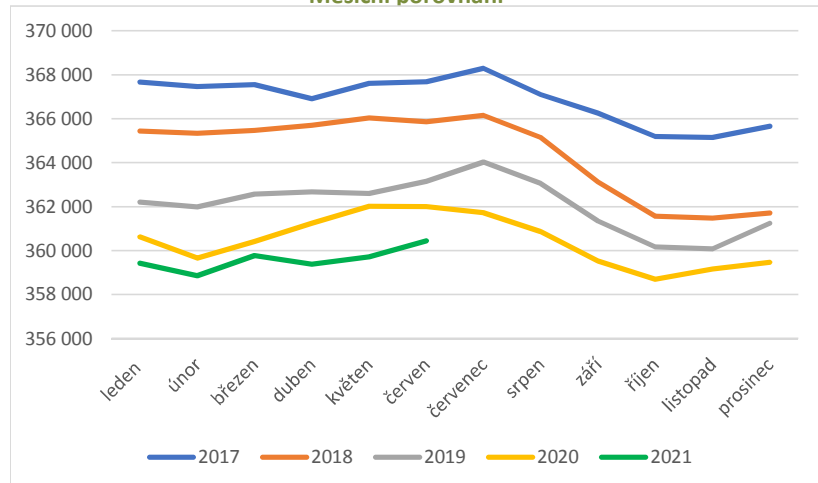

Krávy - dojený skot

Rok	leden	únor	březen	duben	květen	červen	červenec	srpen	září	říjen	listopad	prosinec
2017	367 669	367 470	367 565	366 925	367 611	367 692	368 301	367 110	366 258	365 205	365 151	365 672
2018	365 450	365 340	365 470	365 705	366 038	365 873	366 166	365 157	363 135	361 571	361 483	361 724
2019	362 217	361 991	362 580	362 680	362 605	363 163	364 031	363 060	361 347	360 170	360 088	361 249
2020	360 624	359 661	360 418	361 247	362 023	362 003	361 725	360 876	359 527	358 699	359 172	359 476
2021	359 436	358 866	359 772	359 388	359 725	360 450						

Měsíční porovnání