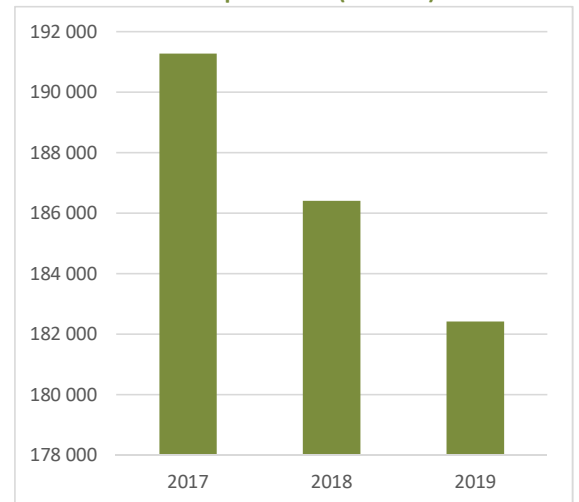

SKOT

Jalovice - dojený skot

Rok	leden	únor	březen	duben	květen	červen	červenec	srpen	září	říjen	listopad	prosinec
2017	358 709	357 998	356 921	353 942	352 644	351 870	353 001	353 246	353 583	354 174	354 746	355 035
2018	355 849	354 973	353 863	352 776	351 353	351 507	353 105	354 168	354 398	354 780	355 252	355 530
2019	355 124	353 981	351 849	349 402	345 387	345 554	347 647	349 146	350 388	350 712	350 864	351 730
2020	352 280	351 756	349 866	348 741	347 858	347 998	349 383					

Měsíční porovnání

Roční porovnání (k 31.12.)

Jalovice - nedojený skot

Rok	leden	únor	březen	duben	květen	červen	červenec	srpen	září	říjen	listopad	prosinec
2017	185 033	188 200	197 214	204 373	209 453	211 204	210 811	209 436	207 295	200 808	194 858	191 275
2018	191 005	193 246	198 528	207 256	212 056	212 930	213 781	211 758	206 407	199 705	191 078	186 412
2019	185 412	186 082	192 870	201 456	205 087	205 572	205 395	203 033	199 373	191 903	186 549	182 429
2020	181 132	182 907	191 910	199 855	204 614	205 977	206 550					

Měsíční porovnání

Roční porovnání (k 31.12.)

SKOT

Krávy - dojený skot

Rok	leden	únor	březen	duben	květen	červen	červenec	srpen	září	říjen	listopad	prosinec
2017	367 669	367 470	367 565	366 925	367 611	367 692	368 301	367 110	366 258	365 205	365 151	365 672
2018	365 450	365 340	365 470	365 705	366 038	365 873	366 166	365 157	363 135	361 571	361 483	361 724
2019	362 217	361 991	362 580	362 680	362 605	363 163	364 031	363 060	361 347	360 170	360 088	361 249
2020	360 624	359 661	360 418	361 247	362 023	362 003	361 725					