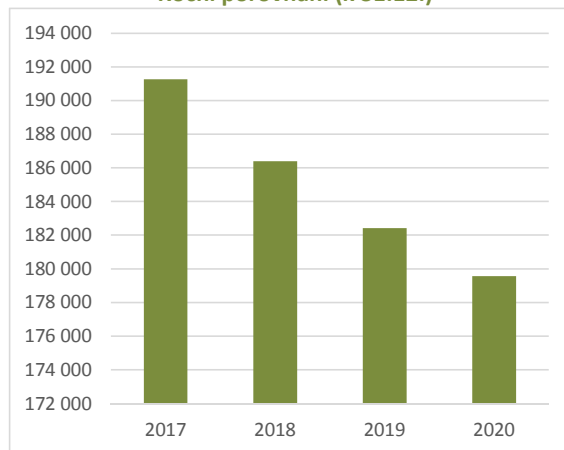

Roční porovnání (k 31.12.)