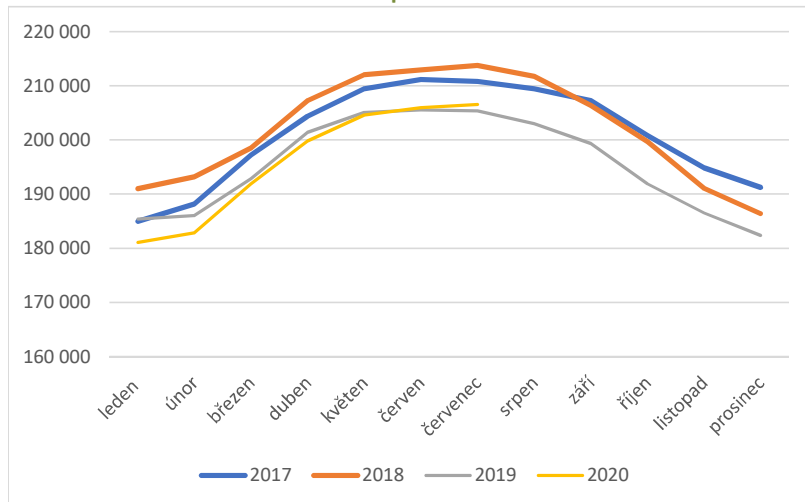

SKOT

Jalovice - dojený skot

Rok	leden	únor	březen	duben	květen	červen	červenec	srpen	září	říjen	listopad	prosinec
2017	358 709	357 998	356 921	353 942	352 644	351 870	353 001	353 246	353 583	354 174	354 746	355 035
2018	355 849	354 973	353 863	352 776	351 353	351 507	353 105	354 168	354 398	354 780	355 252	355 530
2019	355 124	353 981	351 849	349 402	345 387	345 554	347 647	349 146	350 388	350 712	350 864	351 730
2020	352 280	351 756	349 866	348 741	347 858	347 998	349 383					

Měsíční porovnání

Roční porovnání (k 31.12.)

Jalovice - nedojený skot

Rok	leden	únor	březen	duben	květen	červen	červenec	srpen	září	říjen	listopad	prosinec
2017	185 033	188 200	197 214	204 373	209 453	211 204	210 811	209 436	207 295	200 808	194 858	191 275
2018	191 005	193 246	198 528	207 256	212 056	212 930	213 781	211 758	206 407	199 705	191 078	186 412
2019	185 412	186 082	192 870	201 456	205 087	205 572	205 395	203 033	199 373	191 903	186 549	182 429
2020	181 132	182 907	191 910	199 855	204 614	205 977	206 550					

Měsíční porovnání

Roční porovnání (k 31.12.)

SKOT

Krávy - dojený skot

Rok	leden	únor	březen	duben	květen	červen	červenec	srpen	září	říjen	listopad	prosinec
2017	367 669	367 470	367 565	366 925	367 611	367 692	368 301	367 110	366 258	365 205	365 151	365 672
2018	365 450	365 340	365 470	365 705	366 038	365 873	366 166	365 157	363 135	361 571	361 483	361 724
2019	362 217	361 991	362 580	362 680	362 605	363 163	364 031	363 060	361 347	360 170	360 088	361 249
2020	360 624	359 661	360 418	361 247	362 023	362 003	361 725					