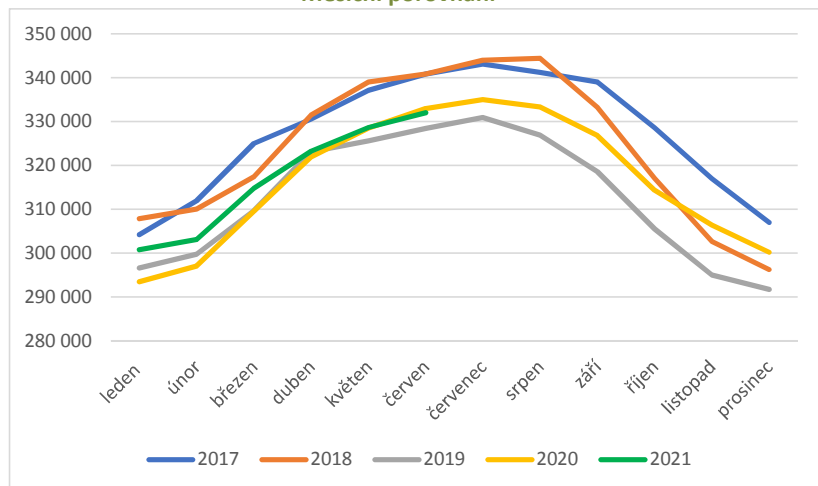

Býci

Rok	leden	únor	březen	duben	květen	červen	červenec	srpen	září	říjen	listopad	prosinec
2017	304 236	311 964	325 027	330 599	337 189	340 900	343 127	341 284	339 047	328 649	316 989	307 032
2018	307 878	310 085	317 440	331 554	339 065	340 853	344 047	344 467	333 294	317 078	302 690	296 303
2019	296 662	299 820	309 688	323 141	325 637	328 441	330 947	326 936	318 638	305 558	295 010	291 765
2020	293 530	297 064	309 584	321 959	328 537	333 011	335 031	333 379	326 838	314 368	306 426	300 195
2021	300 836	303 113	314 843	323 328	328 692	332 021						

Měsíční porovnání