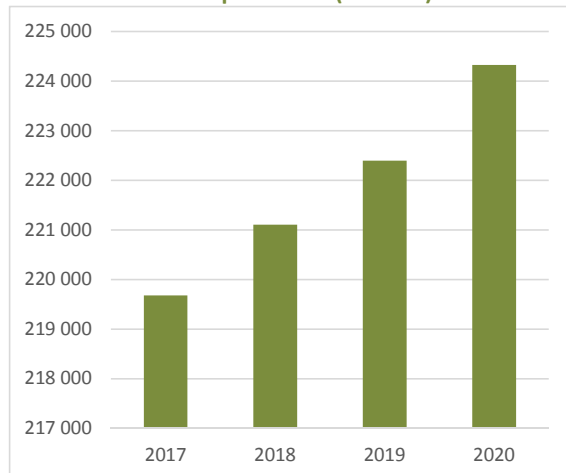

Roční porovnání (k 31.12.)