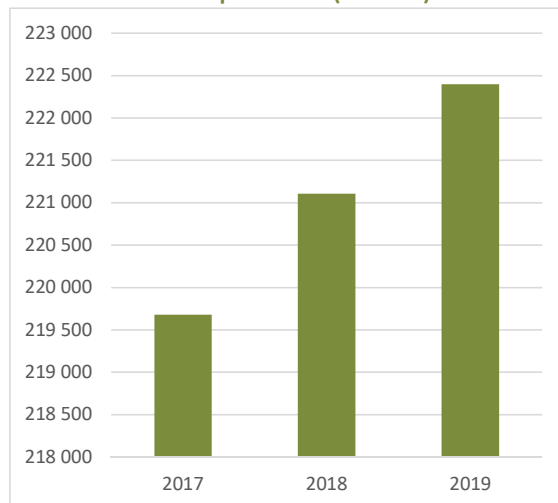

Roční porovnání (k 31.12.)