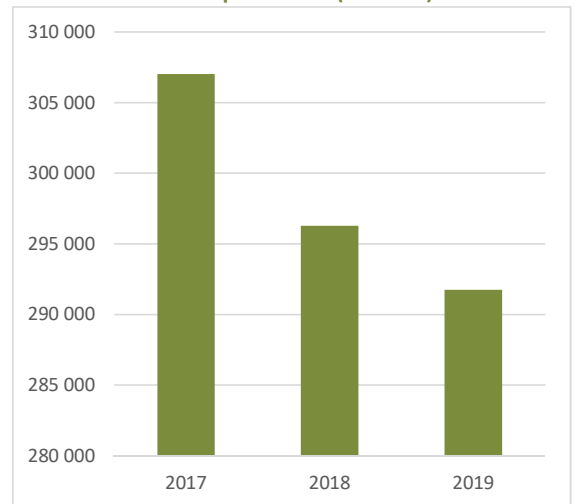

Měsíční porovnání

Roční porovnání (k 31.12.)

Krávy - nedojený skot

Rok	leden	únor	březen	duben	květen	červen	červenec	srpen	září	říjen	listopad	prosinec
2017	214 195	217 025	221 243	224 410	226 769	227 483	227 586	227 332	226 470	224 080	221 252	219 680
2018	220 640	222 141	225 141	228 797	230 837	231 542	231 652	230 547	228 708	225 331	222 647	221 108
2019	221 328	223 151	226 675	229 751	230 998	231 512	231 438	230 690	229 355	226 656	223 881	222 402
2020	223 025	224 718	228 197	230 852	232 029	232 315	232 260					

Měsíční porovnání

Roční porovnání (k 31.12.)

SKOT

Býci

Rok	leden	únor	březen	duben	květen	červen	červenec	srpen	září	říjen	listopad	prosinec
2017	304 236	311 964	325 027	330 599	337 189	340 900	343 127	341 284	339 047	328 649	316 989	307 032
2018	307 878	310 085	317 440	331 554	339 065	340 853	344 047	344 467	333 294	317 078	302 690	296 303
2019	296 662	299 820	309 688	323 141	325 637	328 441	330 947	326 936	318 638	305 558	295 010	291 765
2020	293 530	297 064	309 584	321 959	328 537	333 011	335 031					

Měsíční porovnání

Roční porovnání (k 31.12.)

Skot celkem

Rok	leden	únor	březen	duben	květen	červen	červenec	srpen	září	říjen	listopad	prosinec
2017	1 429 842	1 442 657	1 467 970	1 480 249	1 493 666	1 499 149	1 502 826	1 498 408	1 492 653	1 472 916	1 452 996	1 438 694
2018	1 440 822	1 445 785	1 460 442	1 486 088	1 499 349	1 502 705	1 508 751	1 506 097	1 485 942	1 458 465	1 433 150	1 421 077
2019	1 420 743	1 425 025	1 443 662	1 466 430	1 469 714	1 474 242	1 479 458	1 472 865	1 459 101	1 434 999	1 416 392	1 409 575
2020	1 410 591	1 416 106	1 439 975	1 462 654	1 475 061	1 481 304	1 484 949					