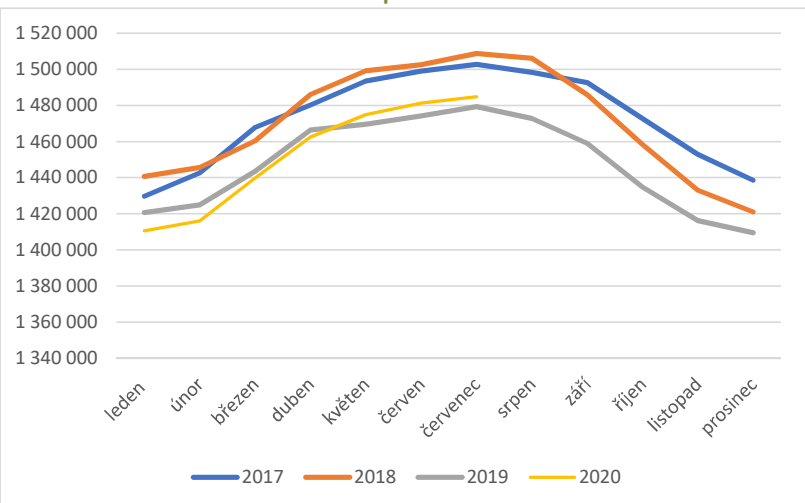

Měsíční porovnání

Roční porovnání (k 31.12.)

SKOT

Býci

Rok	leden	únor	březen	duben	květen	červen	červenec	srpen	září	říjen	listopad	prosinec
2017	304 236	311 964	325 027	330 599	337 189	340 900	343 127	341 284	339 047	328 649	316 989	307 032
2018	307 878	310 085	317 440	331 554	339 065	340 853	344 047	344 467	333 294	317 078	302 690	296 303
2019	296 662	299 820	309 688	323 141	325 637	328 441	330 947	326 936	318 638	305 558	295 010	291 765
2020	293 530	297 064	309 584	321 959	328 537	333 011	335 031					

Měsíční porovnání

Roční porovnání (k 31.12.)

Skot celkem

Rok	leden	únor	březen	duben	květen	červen	červenec	srpen	září	říjen	listopad	prosinec
2017	1 429 842	1 442 657	1 467 970	1 480 249	1 493 666	1 499 149	1 502 826	1 498 408	1 492 653	1 472 916	1 452 996	1 438 694
2018	1 440 822	1 445 785	1 460 442	1 486 088	1 499 349	1 502 705	1 508 751	1 506 097	1 485 942	1 458 465	1 433 150	1 421 077
2019	1 420 743	1 425 025	1 443 662	1 466 430	1 469 714	1 474 242	1 479 458	1 472 865	1 459 101	1 434 999	1 416 392	1 409 575
2020	1 410 591	1 416 106	1 439 975	1 462 654	1 475 061	1 481 304	1 484 949					

Měsíční porovnání

Roční porovnání (k 31.12.)