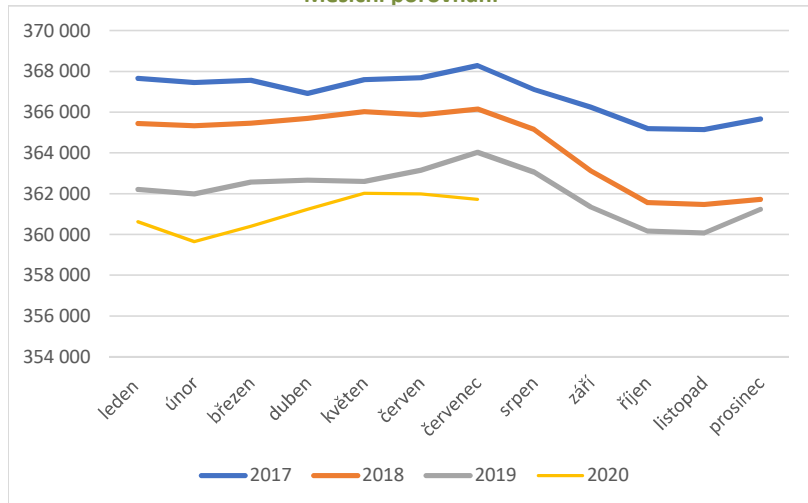

Měsíční porovnání

Roční porovnání (k 31.12.)

Jalovice - nedojený skot

Rok	leden	únor	březen	duben	květen	červen	červenec	srpen	září	říjen	listopad	prosinec
2017	185 033	188 200	197 214	204 373	209 453	211 204	210 811	209 436	207 295	200 808	194 858	191 275
2018	191 005	193 246	198 528	207 256	212 056	212 930	213 781	211 758	206 407	199 705	191 078	186 412
2019	185 412	186 082	192 870	201 456	205 087	205 572	205 395	203 033	199 373	191 903	186 549	182 429
2020	181 132	182 907	191 910	199 855	204 614	205 977	206 550					

Měsíční porovnání

Roční porovnání (k 31.12.)

SKOT

Krávy - dojený skot

Rok	leden	únor	březen	duben	květen	červen	červenec	srpen	září	říjen	listopad	prosinec
2017	367 669	367 470	367 565	366 925	367 611	367 692	368 301	367 110	366 258	365 205	365 151	365 672
2018	365 450	365 340	365 470	365 705	366 038	365 873	366 166	365 157	363 135	361 571	361 483	361 724
2019	362 217	361 991	362 580	362 680	362 605	363 163	364 031	363 060	361 347	360 170	360 088	361 249
2020	360 624	359 661	360 418	361 247	362 023	362 003	361 725					

Měsíční porovnání

Roční porovnání (k 31.12.)

Krávy - nedojený skot

Rok	leden	únor	březen	duben	květen	červen	červenec	srpen	září	říjen	listopad	prosinec
2017	214 195	217 025	221 243	224 410	226 769	227 483	227 586	227 332	226 470	224 080	221 252	219 680
2018	220 640	222 141	225 141	228 797	230 837	231 542	231 652	230 547	228 708	225 331	222 647	221 108
2019	221 328	223 151	226 675	229 751	230 998	231 512	231 438	230 690	229 355	226 656	223 881	222 402
2020	223 025	224 718	228 197	230 852	232 029	232 315	232 260					