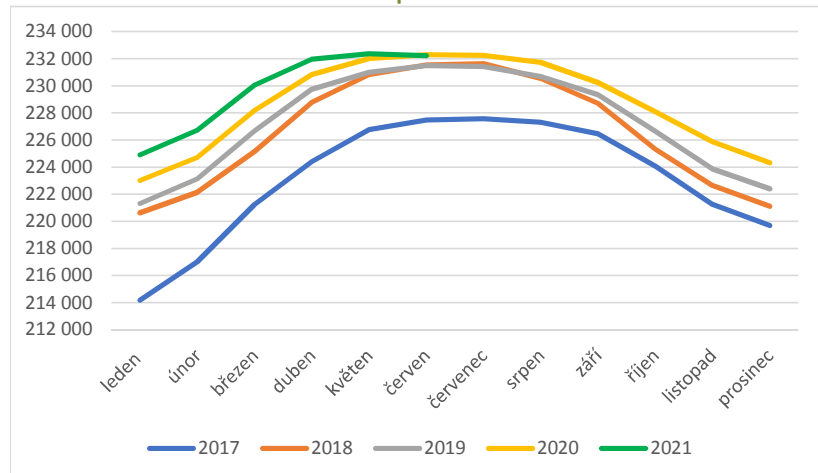

Měsíční porovnání