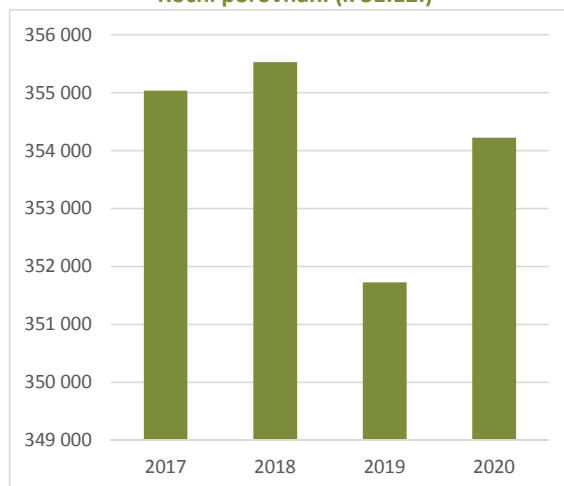

Roční porovnání (k 31.12.)