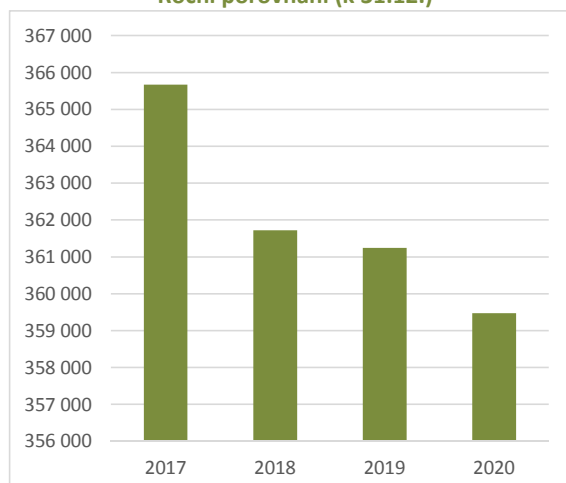

Roční porovnání (k 31.12.)