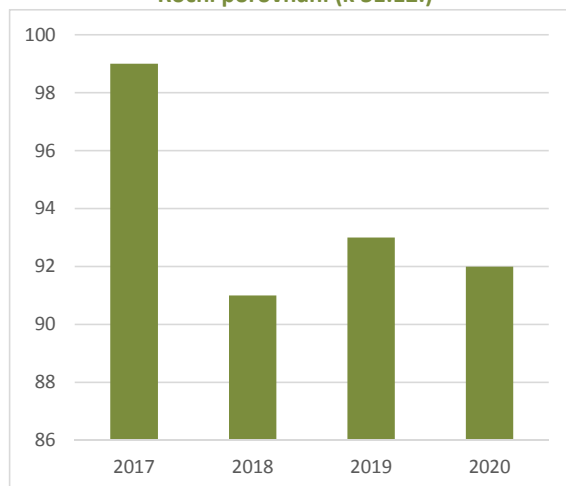

Měsíční porovnání

Roční porovnání (k 31.12.)

Jatky

Rok	leden	únor	březen	duben	květen	červen	červenec	srpen	září	říjen	listopad	prosinec
2017	337	337	340	340	341	341	342	342	341	342	343	345
2018	345	345	338	339	339	338	340	340	340	340	340	340
2019	342	342	344	345	344	346	347	346	345	345	345	346
2020	347	347	348	349	349	350	351	353	353	353	353	354
2021	356	356	358									

Měsíční porovnání

Roční porovnání (k 31.12.)

REGISTROVANÉ PROVOZOVNY

Líheň

Rok	leden	únor	březen	duben	květen	červen	červenec	srpen	září	říjen	listopad	prosinec
2017	99	100	101	101	101	100	100	100	100	100	99	99
2018	98	93	92	101	92	92	93	93	93	93	92	91
2019	91	91	92	92	92	92	92	92	92	92	92	93
2020	93	93	93	93	93	93	93	93	93	93	92	92
2021	91	91	91									

Měsíční porovnání

Roční porovnání (k 31.12.)

Obchodník

Rok	leden	únor	březen	duben	květen	červen	červenec	srpen	září	říjen	listopad	prosinec
2017	5	5	5	5	5	5	5	5	5	6	6	6
2018	6	6	6	5	6	6	6	6	6	6	6	6
2019	6	6	6	7	8	8	9	11	12	12	12	12
2020	12	12	12	12	12	13	17	19	19	19	19	19
2021	18	18	18									