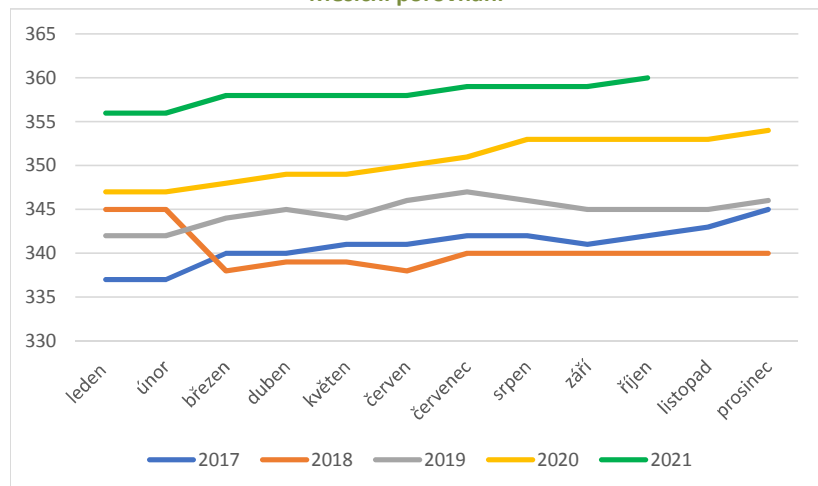

Měsíční porovnání