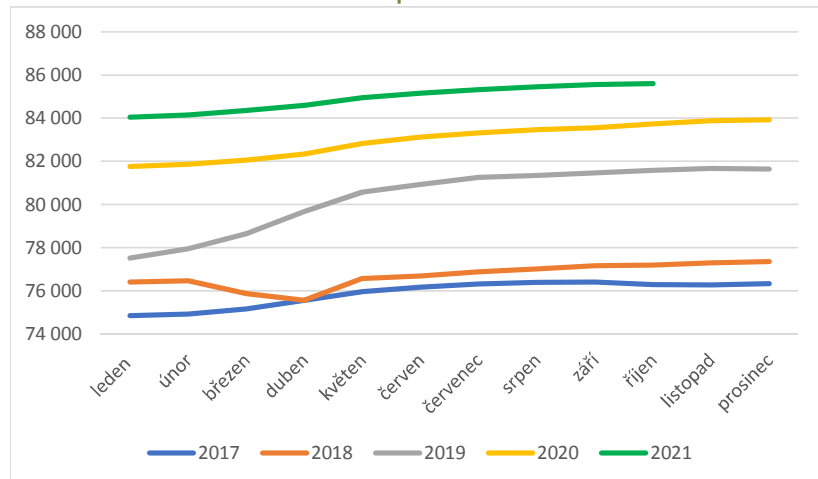

Měsíční porovnání