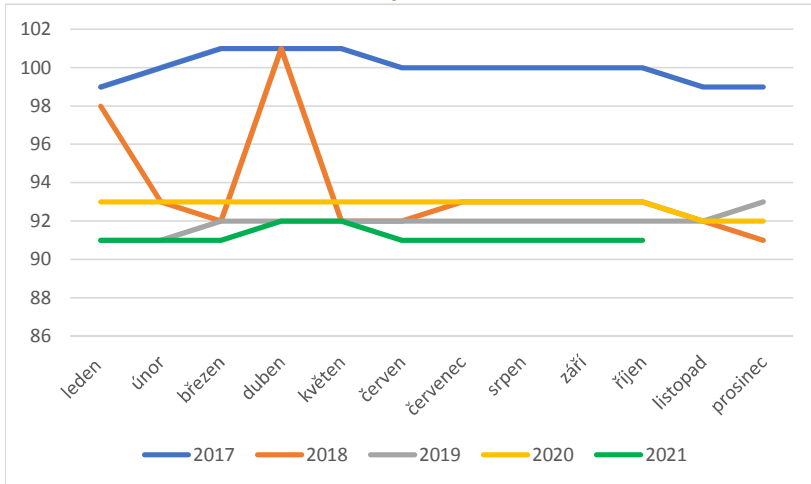

REGISTROVANÉ PROVOZOVNY

Líheň

Rok	leden	únor	březen	duben	květen	červen	červenec	srpen	září	říjen	listopad	prosinec
2017	99	100	101	101	101	100	100	100	100	100	99	99
2018	98	93	92	101	92	92	93	93	93	93	92	91
2019	91	91	92	92	92	92	92	92	92	92	92	93
2020	93	93	93	93	93	93	93	93	93	93	92	92
2021	91	91	91	92	92	91	91	91	91	91		

Měsíční porovnání