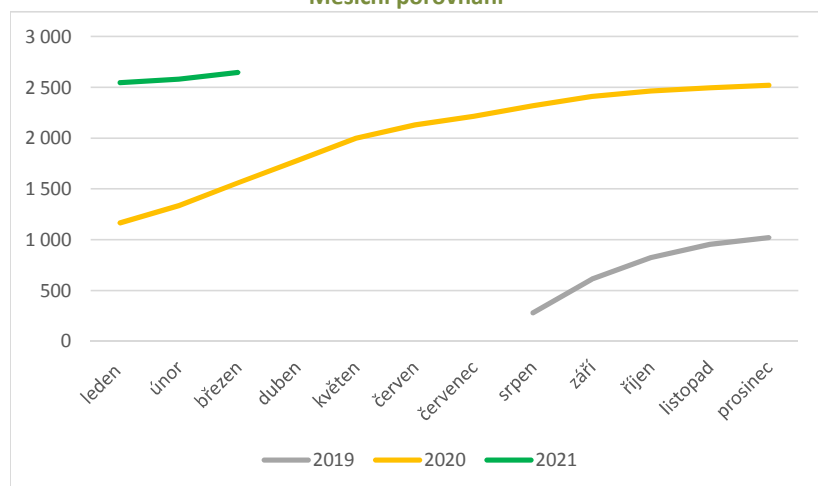

Měsíční porovnání

Roční porovnání (k 31.12.)

Hospodářství chovatele

Rok	leden	únor	březen	duben	květen	červen	červenec	srpen	září	říjen	listopad	prosinec
2017	74 856	74 935	75 178	75 570	75 974	76 182	76 323	76 403	76 422	76 293	76 283	76 340
2018	76 419	76 474	75 890	75 569	76 583	76 704	76 898	77 031	77 167	77 201	77 309	77 363
2019	77 526	77 963	78 656	79 680	80 587	80 944	81 270	81 358	81 472	81 595	81 684	81 654
2020	81 775	81 878	82 063	82 341	82 838	83 139	83 325	83 472	83 569	83 746	83 893	83 938
2021	84 051	84 158	84 357									

Měsíční porovnání

Roční porovnání (k 31.12.)

REGISTROVANÉ PROVOZOVNY

Drobnochovatelé - prasata na výkrm

Rok	leden	únor	březen	duben	květen	červen	červenec	srpen	září	říjen	listopad	prosinec
2017												
2018												
2019								282	611	822	957	1 023
2020	1 168	1 337	1 561	1 779	1 999	2 131	2 218	2 321	2 411	2 467	2 497	2 521
2021	2 548	2 582	2 648									

Měsíční porovnání

Roční porovnání (k 31.12.)

Od 1.8.2019 došlo ke změně evidence drobnochovatelů prasat.

Drobnochovatelé - prasata "mazlíčci"

Rok	leden	únor	březen	duben	květen	červen	červenec	srpen	září	říjen	listopad	prosinec
2017												
2018												
2019								156	164	175	179	183
2020	189	194	200	204	213	219	225	233	241	245	251	254
2021	257	264	270									