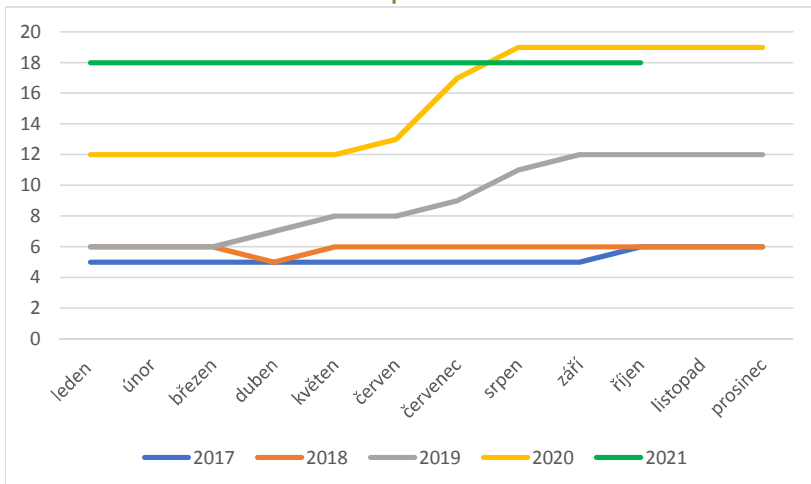

Měsíční porovnání