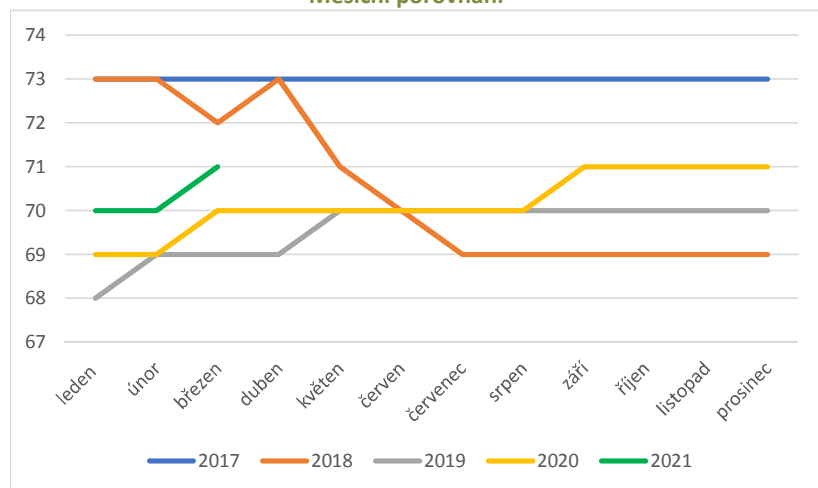

Měsíční porovnání

Roční porovnání (k 31.12.)

Obchodník

Rok	leden	únor	březen	duben	květen	červen	červenec	srpen	září	říjen	listopad	prosinec
2017	5	5	5	5	5	5	5	5	5	6	6	6
2018	6	6	6	5	6	6	6	6	6	6	6	6
2019	6	6	6	7	8	8	9	11	12	12	12	12
2020	12	12	12	12	12	13	17	19	19	19	19	19
2021	18	18	18									

Měsíční porovnání

Roční porovnání (k 31.12.)

REGISTROVANÉ PROVOZOVNY

Shromažďovací středisko

Rok	leden	únor	březen	duben	květen	červen	červenec	srpen	září	říjen	listopad	prosinec
2017	16	16	16	16	16	16	16	16	16	17	17	17
2018	17	17	17	16	17	17	17	17	17	17	17	17
2019	17	17	17	16	16	16	16	16	16	16	16	16
2020	16	16	16	16	16	16	16	16	16	16	16	16
2021	16	16	16									

Měsíční porovnání

Roční porovnání (k 31.12.)

Uživatelské zařízení

Rok	leden	únor	březen	duben	květen	červen	červenec	srpen	září	říjen	listopad	prosinec
2017	73	73	73	73	73	73	73	73	73	73	73	73
2018	73	73	72	73	71	70	69	69	69	69	69	69
2019	68	69	69	69	70	70	70	70	70	70	70	70
2020	69	69	70	70	70	70	70	70	71	71	71	71
2021	70	70	71									

Měsíční porovnání

Roční porovnání (k 31.12.)