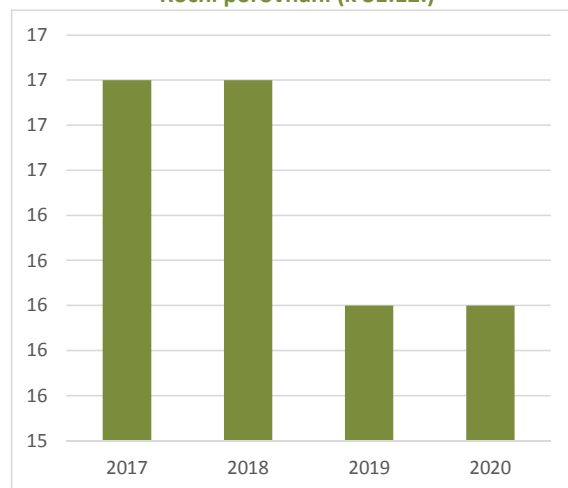

Roční porovnání (k 31.12.)