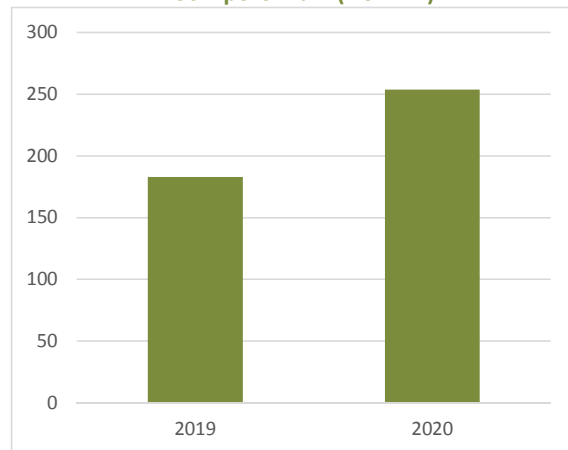

Roční porovnání (k 31.12.)

Od 1.8.2019 došlo ke změně evidence drobnochovatelů prasat.