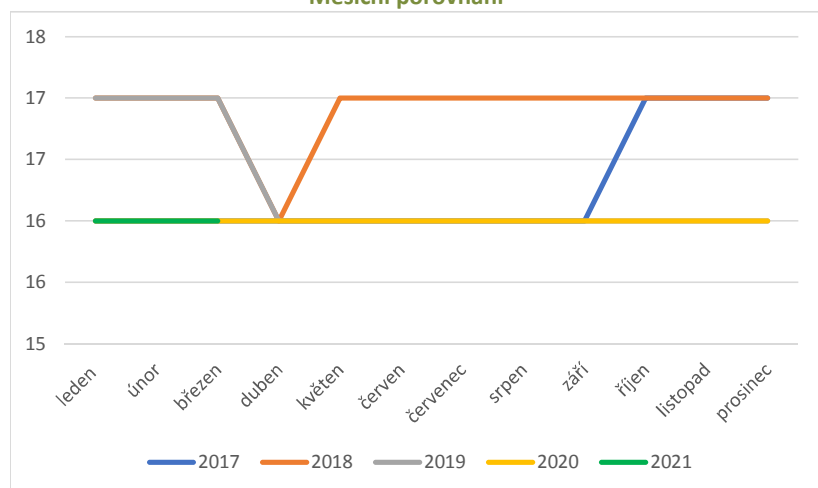

Měsíční porovnání

Roční porovnání (k 31.12.)

Obchodník

Rok	leden	únor	březen	duben	květen	červen	červenec	srpen	září	říjen	listopad	prosinec
2017	5	5	5	5	5	5	5	5	5	6	6	6
2018	6	6	6	5	6	6	6	6	6	6	6	6
2019	6	6	6	7	8	8	9	11	12	12	12	12
2020	12	12	12	12	12	13	17	19	19	19	19	19
2021	18	18	18									

Měsíční porovnání

Roční porovnání (k 31.12.)

REGISTROVANÉ PROVOZOVNY

Shromažďovací středisko

Rok	leden	únor	březen	duben	květen	červen	červenec	srpen	září	říjen	listopad	prosinec
2017	16	16	16	16	16	16	16	16	16	17	17	17
2018	17	17	17	16	17	17	17	17	17	17	17	17
2019	17	17	17	16	16	16	16	16	16	16	16	16
2020	16	16	16	16	16	16	16	16	16	16	16	16
2021	16	16	16									

Měsíční porovnání

Roční porovnání (k 31.12.)

Uživatelské zařízení

Rok	leden	únor	březen	duben	květen	červen	červenec	srpen	září	říjen	listopad	prosinec
2017	73	73	73	73	73	73	73	73	73	73	73	73
2018	73	73	72	73	71	70	69	69	69	69	69	69
2019	68	69	69	69	70	70	70	70	70	70	70	70
2020	69	69	70	70	70	70	70	70	71	71	71	71
2021	70	70	71									