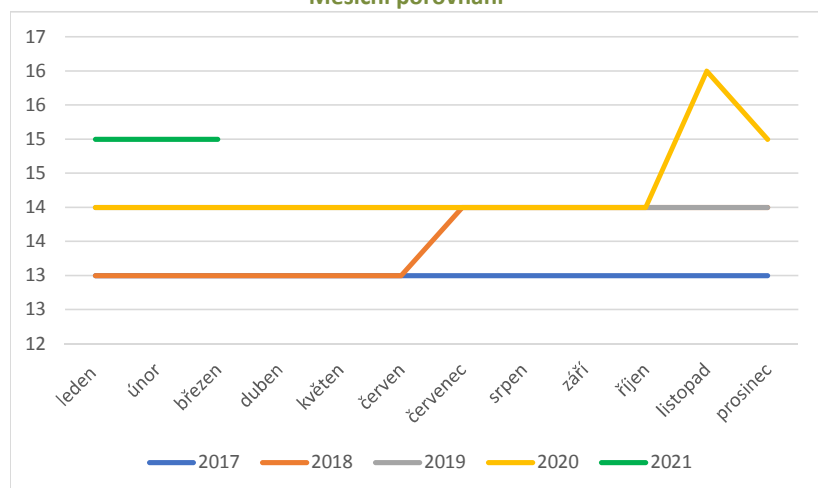

Měsíční porovnání

Roční porovnání (k 31.12.)

Od 1.8.2019 došlo ke změně evidence drobnochovatelů prasat.

Drobnochovatelé - prasata "mazlíčci"

Rok	leden	únor	březen	duben	květen	červen	červenec	srpen	září	říjen	listopad	prosinec
2017												
2018												
2019								156	164	175	179	183
2020	189	194	200	204	213	219	225	233	241	245	251	254
2021	257	264	270									

Měsíční porovnání

Roční porovnání (k 31.12.)

Od 1.8.2019 došlo ke změně evidence drobnochovatelů prasat.

REGISTROVANÉ PROVOZOVNY

Asanační podnik

Rok	leden	únor	březen	duben	květen	červen	červenec	srpen	září	říjen	listopad	prosinec
2017	13	13	13	13	13	13	13	13	13	13	13	13
2018	13	13	13	13	13	13	14	14	14	14	14	14
2019	14	14	14	14	14	14	14	14	14	14	14	14
2020	14	14	14	14	14	14	14	14	14	14	16	15
2021	15	15	15									

Měsíční porovnání

Roční porovnání (k 31.12.)

Jatky

Rok	leden	únor	březen	duben	květen	červen	červenec	srpen	září	říjen	listopad	prosinec
2017	337	337	340	340	341	341	342	342	341	342	343	345
2018	345	345	338	339	339	338	340	340	340	340	340	340
2019	342	342	344	345	344	346	347	346	345	345	345	346
2020	347	347	348	349	349	350	351	353	353	353	353	354
2021	356	356	358									