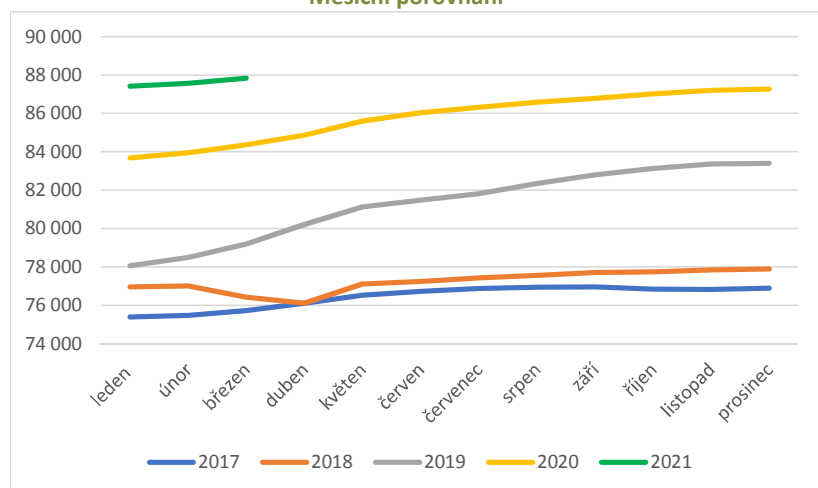

REGISTROVANÉ PROVOZOVNY

Provozovny celkem

Rok	leden	únor	březen	duben	květen	červen	červenec	srpen	září	říjen	listopad	prosinec
2017	75 399	75 479	75 726	76 118	76 523	76 730	76 872	76 952	76 970	76 844	76 834	76 893
2018	76 971	77 021	76 428	76 116	77 121	77 240	77 437	77 570	77 706	77 740	77 847	77 900
2019	78 064	78 502	79 198	80 223	81 131	81 490	81 818	82 345	82 796	83 141	83 369	83 411
2020	83 683	83 960	84 377	84 878	85 604	86 045	86 329	86 591	86 787	87 024	87 208	87 280
2021	87 422	87 570	87 844									

Měsíční porovnání

Roční porovnání (k 31.12.)

Hospodářství chovatele

Rok	leden	únor	březen	duben	květen	červen	červenec	srpen	září	říjen	listopad	prosinec
2017	74 856	74 935	75 178	75 570	75 974	76 182	76 323	76 403	76 422	76 293	76 283	76 340
2018	76 419	76 474	75 890	75 569	76 583	76 704	76 898	77 031	77 167	77 201	77 309	77 363
2019	77 526	77 963	78 656	79 680	80 587	80 944	81 270	81 358	81 472	81 595	81 684	81 654
2020	81 775	81 878	82 063	82 341	82 838	83 139	83 325	83 472	83 569	83 746	83 893	83 938
2021	84 051	84 158	84 357									