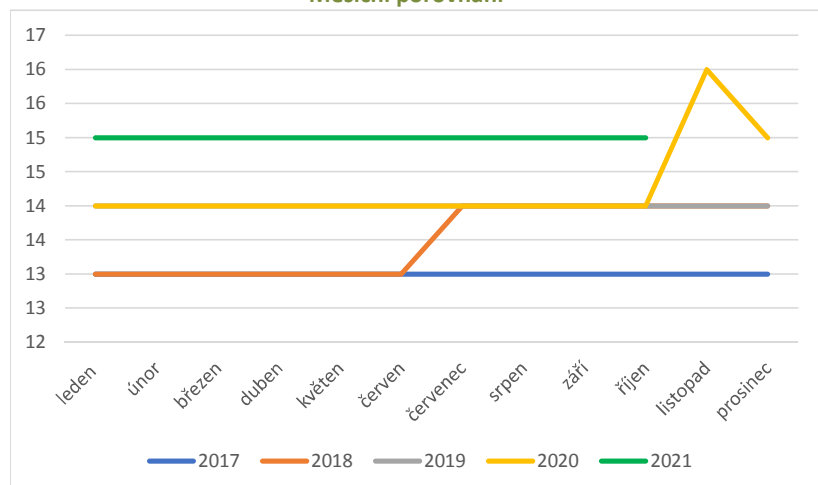

REGISTROVANÉ PROVOZOVNY

Asanační podnik

Rok	leden	únor	březen	duben	květen	červen	červenec	srpen	září	říjen	listopad	prosinec
2017	13	13	13	13	13	13	13	13	13	13	13	13
2018	13	13	13	13	13	13	14	14	14	14	14	14
2019	14	14	14	14	14	14	14	14	14	14	14	14
2020	14	14	14	14	14	14	14	14	14	14	16	15
2021	15	15	15	15	15	15	15	15	15	15		

Měsíční porovnání