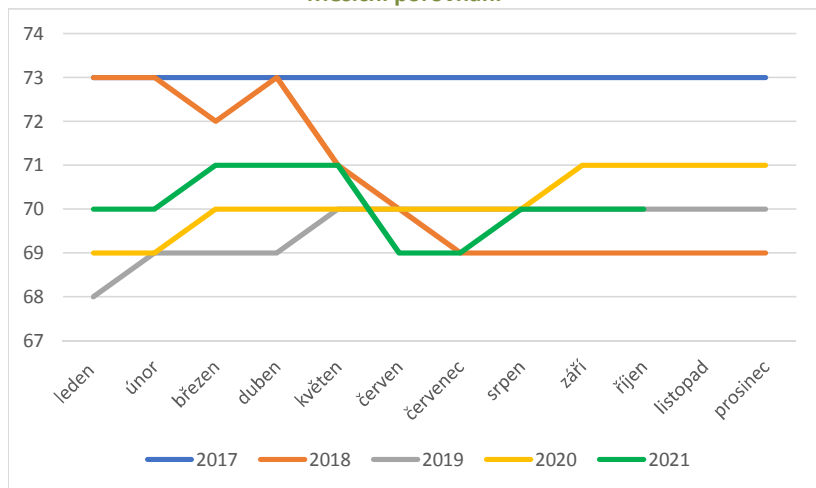

Měsíční porovnání