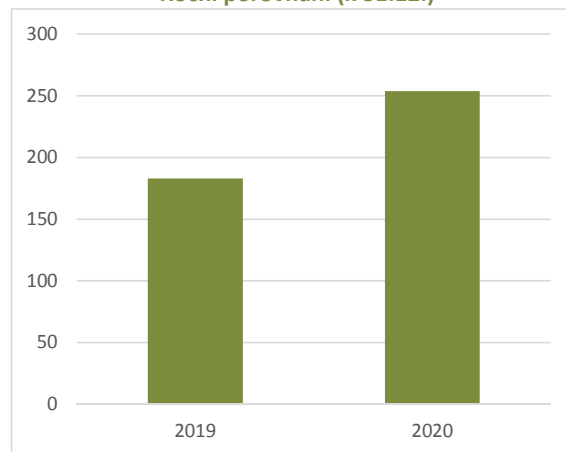

Roční porovnání (k 31.12.)

Od 1.8.2019 došlo ke změně evidence drobnochovatelů prasat.