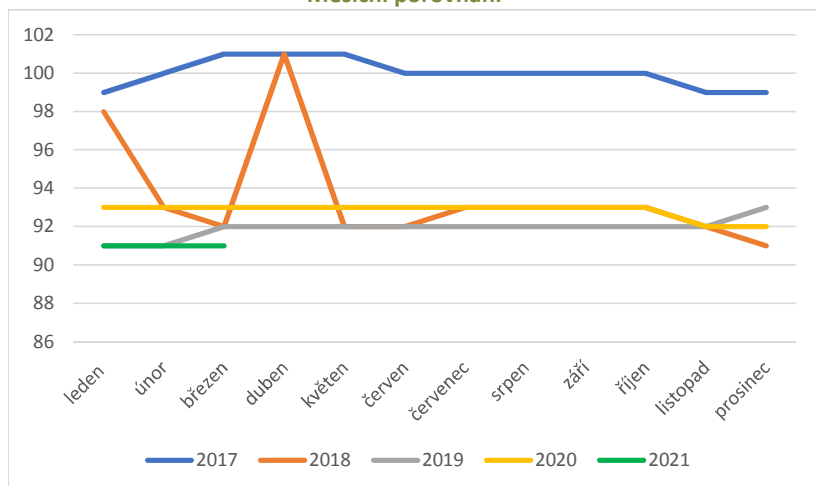

Měsíční porovnání

Roční porovnání (k 31.12.)

Jatky

Rok	leden	únor	březen	duben	květen	červen	červenec	srpen	září	říjen	listopad	prosinec
2017	337	337	340	340	341	341	342	342	341	342	343	345
2018	345	345	338	339	339	338	340	340	340	340	340	340
2019	342	342	344	345	344	346	347	346	345	345	345	346
2020	347	347	348	349	349	350	351	353	353	353	353	354
2021	356	356	358									

Měsíční porovnání

Roční porovnání (k 31.12.)

REGISTROVANÉ PROVOZOVNY

Líheň

Rok	leden	únor	březen	duben	květen	červen	červenec	srpen	září	říjen	listopad	prosinec
2017	99	100	101	101	101	100	100	100	100	100	99	99
2018	98	93	92	101	92	92	93	93	93	93	92	91
2019	91	91	92	92	92	92	92	92	92	92	92	93
2020	93	93	93	93	93	93	93	93	93	93	92	92
2021	91	91	91									

Měsíční porovnání

Roční porovnání (k 31.12.)

Obchodník

Rok	leden	únor	březen	duben	květen	červen	červenec	srpen	září	říjen	listopad	prosinec
2017	5	5	5	5	5	5	5	5	5	6	6	6
2018	6	6	6	5	6	6	6	6	6	6	6	6
2019	6	6	6	7	8	8	9	11	12	12	12	12
2020	12	12	12	12	12	13	17	19	19	19	19	19
2021	18	18	18									