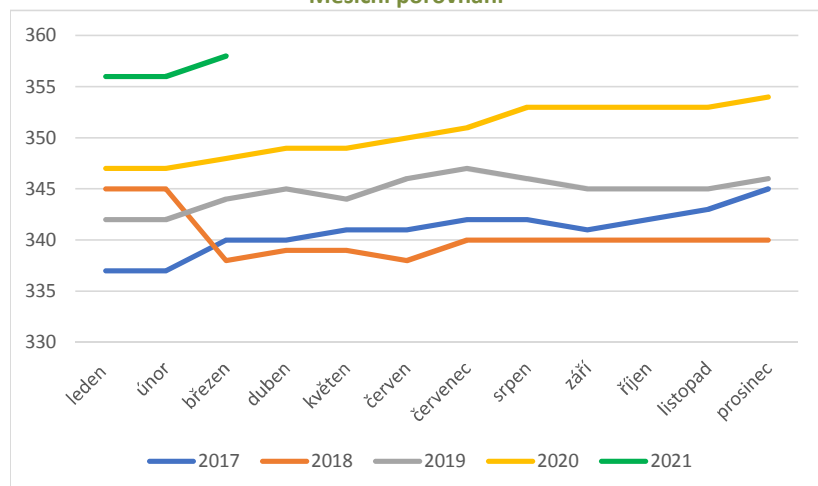

Měsíční porovnání

Roční porovnání (k 31.12.)

Od 1.8.2019 došlo ke změně evidence drobnochovatelů prasat.

Drobnochovatelé - prasata "mazlíčci"

Rok	leden	únor	březen	duben	květen	červen	červenec	srpen	září	říjen	listopad	prosinec
2017												
2018												
2019								156	164	175	179	183
2020	189	194	200	204	213	219	225	233	241	245	251	254
2021	257	264	270									

Měsíční porovnání

Roční porovnání (k 31.12.)

Od 1.8.2019 došlo ke změně evidence drobnochovatelů prasat.

REGISTROVANÉ PROVOZOVNY

Asanační podnik

Rok	leden	únor	březen	duben	květen	červen	červenec	srpen	září	říjen	listopad	prosinec
2017	13	13	13	13	13	13	13	13	13	13	13	13
2018	13	13	13	13	13	13	14	14	14	14	14	14
2019	14	14	14	14	14	14	14	14	14	14	14	14
2020	14	14	14	14	14	14	14	14	14	14	16	15
2021	15	15	15									

Měsíční porovnání

Roční porovnání (k 31.12.)

Jatky

Rok	leden	únor	březen	duben	květen	červen	červenec	srpen	září	říjen	listopad	prosinec
2017	337	337	340	340	341	341	342	342	341	342	343	345
2018	345	345	338	339	339	338	340	340	340	340	340	340
2019	342	342	344	345	344	346	347	346	345	345	345	346
2020	347	347	348	349	349	350	351	353	353	353	353	354
2021	356	356	358									

Měsíční porovnání

Roční porovnání (k 31.12.)

REGISTROVANÉ PROVOZOVNY

Líheň

Rok	leden	únor	březen	duben	květen	červen	červenec	srpen	září	říjen	listopad	prosinec
2017	99	100	101	101	101	100	100	100	100	100	99	99
2018	98	93	92	101	92	92	93	93	93	93	92	91
2019	91	91	92	92	92	92	92	92	92	92	92	93
2020	93	93	93	93	93	93	93	93	93	93	92	92
2021	91	91	91									