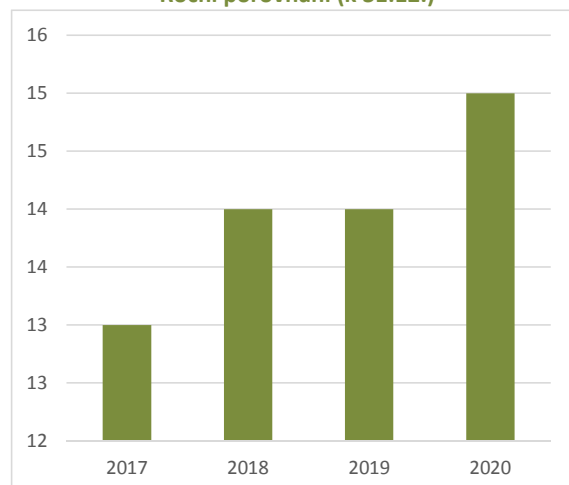

Roční porovnání (k 31.12.)