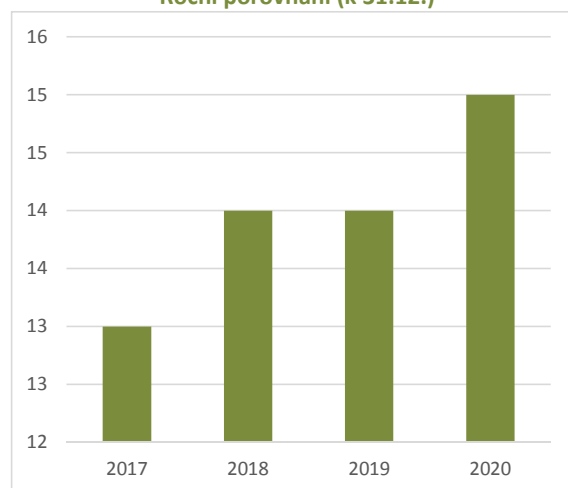

Měsíční porovnání

Roční porovnání (k 31.12.)

Od 1.8.2019 došlo ke změně evidence drobnochovatelů prasat.

Drobnochovatelé - prasata "mazlíčci"

Rok	leden	únor	březen	duben	květen	červen	červenec	srpen	září	říjen	listopad	prosinec
2017												
2018												
2019								156	164	175	179	183
2020	189	194	200	204	213	219	225	233	241	245	251	254
2021	257	264	270									

Měsíční porovnání

Roční porovnání (k 31.12.)

Od 1.8.2019 došlo ke změně evidence drobnochovatelů prasat.

REGISTROVANÉ PROVOZOVNY

Asanační podnik

Rok	leden	únor	březen	duben	květen	červen	červenec	srpen	září	říjen	listopad	prosinec
2017	13	13	13	13	13	13	13	13	13	13	13	13
2018	13	13	13	13	13	13	14	14	14	14	14	14
2019	14	14	14	14	14	14	14	14	14	14	14	14
2020	14	14	14	14	14	14	14	14	14	14	16	15
2021	15	15	15									

Měsíční porovnání

Roční porovnání (k 31.12.)

Jatky

Rok	leden	únor	březen	duben	květen	červen	červenec	srpen	září	říjen	listopad	prosinec
2017	337	337	340	340	341	341	342	342	341	342	343	345
2018	345	345	338	339	339	338	340	340	340	340	340	340
2019	342	342	344	345	344	346	347	346	345	345	345	346
2020	347	347	348	349	349	350	351	353	353	353	353	354
2021	356	356	358									