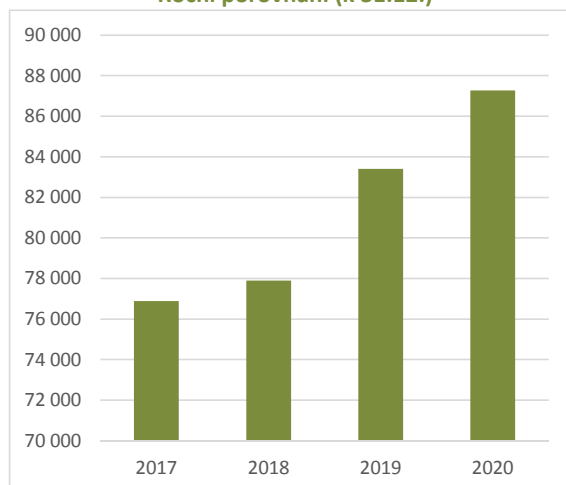

Roční porovnání (k 31.12.)