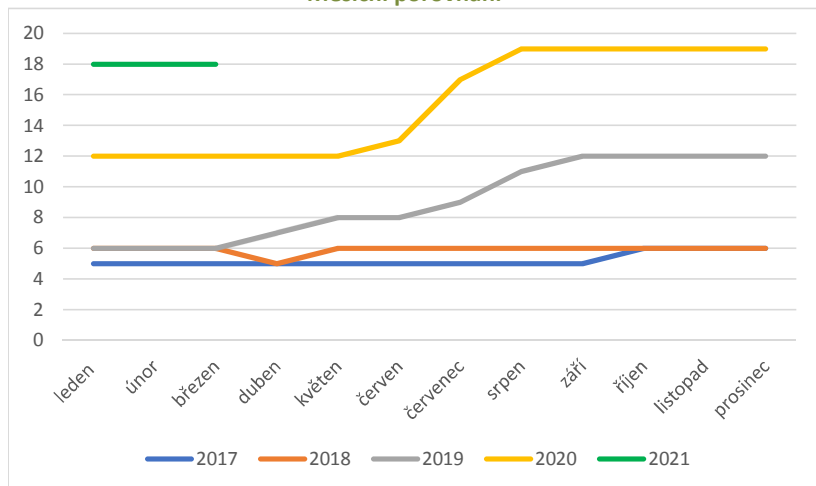

Měsíční porovnání

Roční porovnání (k 31.12.)

REGISTROVANÉ PROVOZOVNY

Líheň

Rok	leden	únor	březen	duben	květen	červen	červenec	srpen	září	říjen	listopad	prosinec
2017	99	100	101	101	101	100	100	100	100	100	99	99
2018	98	93	92	101	92	92	93	93	93	93	92	91
2019	91	91	92	92	92	92	92	92	92	92	92	93
2020	93	93	93	93	93	93	93	93	93	93	92	92
2021	91	91	91									

Měsíční porovnání

Roční porovnání (k 31.12.)

Obchodník

Rok	leden	únor	březen	duben	květen	červen	červenec	srpen	září	říjen	listopad	prosinec
2017	5	5	5	5	5	5	5	5	5	6	6	6
2018	6	6	6	5	6	6	6	6	6	6	6	6
2019	6	6	6	7	8	8	9	11	12	12	12	12
2020	12	12	12	12	12	13	17	19	19	19	19	19
2021	18	18	18									

Měsíční porovnání

Roční porovnání (k 31.12.)

REGISTROVANÉ PROVOZOVNY

Shromažďovací středisko

Rok	leden	únor	březen	duben	květen	červen	červenec	srpen	září	říjen	listopad	prosinec
2017	16	16	16	16	16	16	16	16	16	17	17	17
2018	17	17	17	16	17	17	17	17	17	17	17	17
2019	17	17	17	16	16	16	16	16	16	16	16	16
2020	16	16	16	16	16	16	16	16	16	16	16	16
2021	16	16	16									