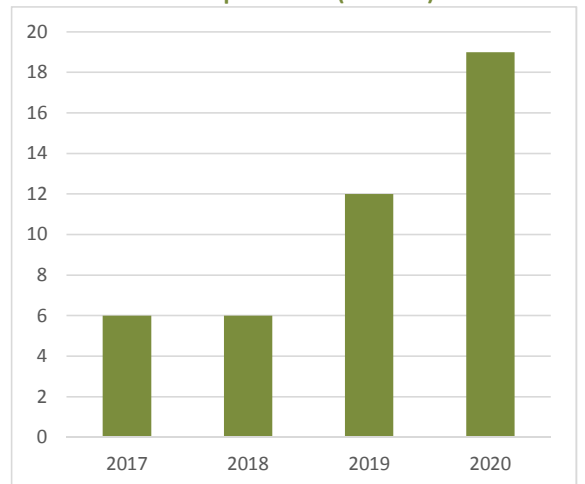

Roční porovnání (k 31.12.)