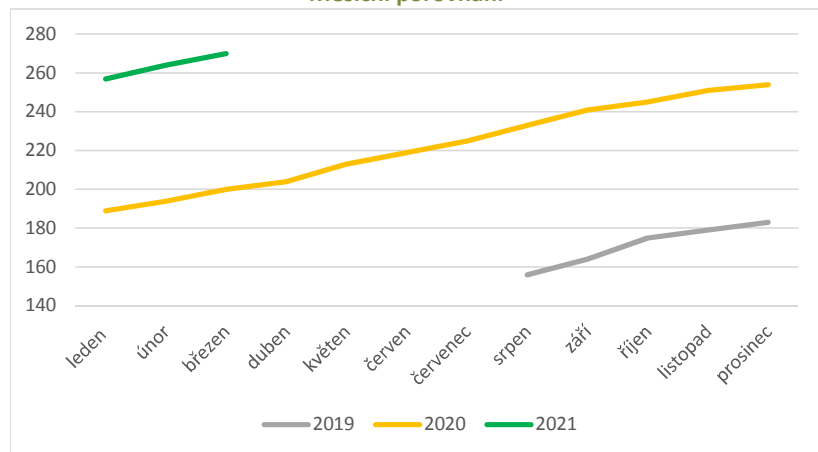

Měsíční porovnání