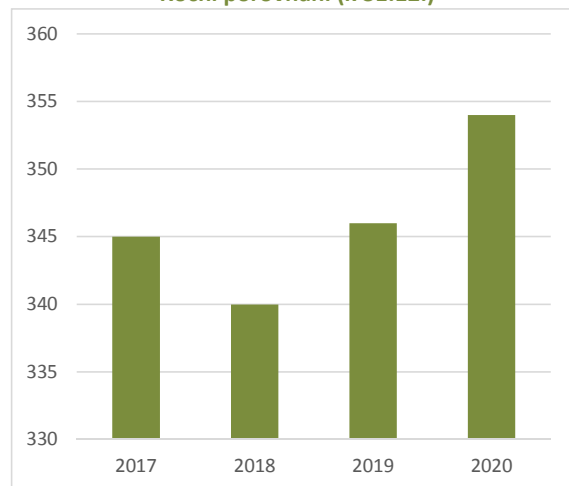

Roční porovnání (k 31.12.)