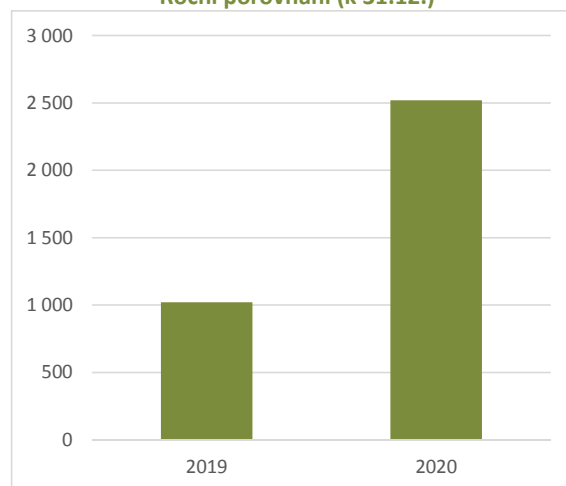

Měsíční porovnání

Roční porovnání (k 31.12.)

REGISTROVANÉ PROVOZOVNY

Drobnochovatelé - prasata na výkrm

Rok	leden	únor	březen	duben	květen	červen	červenec	srpen	září	říjen	listopad	prosinec
2017												
2018												
2019								282	611	822	957	1 023
2020	1 168	1 337	1 561	1 779	1 999	2 131	2 218	2 321	2 411	2 467	2 497	2 521
2021	2 548	2 582	2 648									

Měsíční porovnání

Roční porovnání (k 31.12.)

Od 1.8.2019 došlo ke změně evidence drobnochovatelů prasat.

Drobnochovatelé - prasata "mazlíčci"

Rok	leden	únor	březen	duben	květen	červen	červenec	srpen	září	říjen	listopad	prosinec
2017												
2018												
2019								156	164	175	179	183
2020	189	194	200	204	213	219	225	233	241	245	251	254
2021	257	264	270									