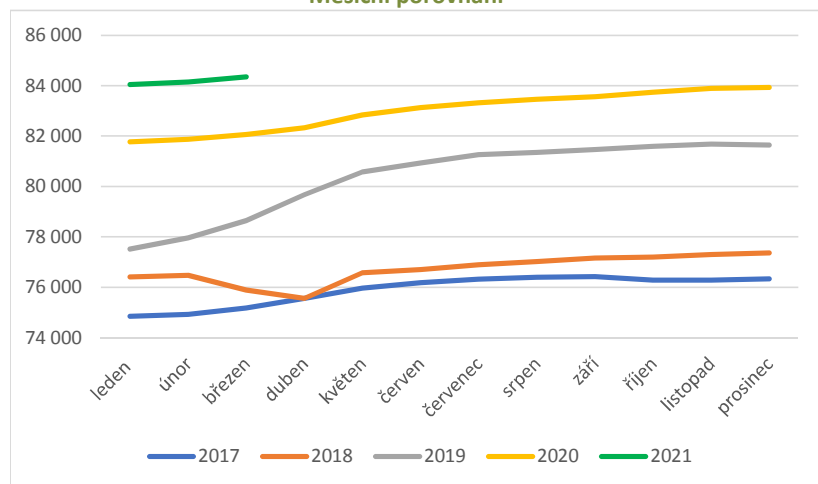

REGISTROVANÉ PROVOZOVNY

Provozovny celkem

Rok	leden	únor	březen	duben	květen	červen	červenec	srpen	září	říjen	listopad	prosinec
2017	75 399	75 479	75 726	76 118	76 523	76 730	76 872	76 952	76 970	76 844	76 834	76 893
2018	76 971	77 021	76 428	76 116	77 121	77 240	77 437	77 570	77 706	77 740	77 847	77 900
2019	78 064	78 502	79 198	80 223	81 131	81 490	81 818	82 345	82 796	83 141	83 369	83 411
2020	83 683	83 960	84 377	84 878	85 604	86 045	86 329	86 591	86 787	87 024	87 208	87 280
2021	87 422	87 570	87 844									

Měsíční porovnání

Roční porovnání (k 31.12.)

Hospodářství chovatele

Rok	leden	únor	březen	duben	květen	červen	červenec	srpen	září	říjen	listopad	prosinec
2017	74 856	74 935	75 178	75 570	75 974	76 182	76 323	76 403	76 422	76 293	76 283	76 340
2018	76 419	76 474	75 890	75 569	76 583	76 704	76 898	77 031	77 167	77 201	77 309	77 363
2019	77 526	77 963	78 656	79 680	80 587	80 944	81 270	81 358	81 472	81 595	81 684	81 654
2020	81 775	81 878	82 063	82 341	82 838	83 139	83 325	83 472	83 569	83 746	83 893	83 938
2021	84 051	84 158	84 357									

Měsíční porovnání

Roční porovnání (k 31.12.)

REGISTROVANÉ PROVOZOVNY

Drobnochovatelé - prasata na výkrm

Rok	leden	únor	březen	duben	květen	červen	červenec	srpen	září	říjen	listopad	prosinec
2017												
2018												
2019								282	611	822	957	1 023
2020	1 168	1 337	1 561	1 779	1 999	2 131	2 218	2 321	2 411	2 467	2 497	2 521
2021	2 548	2 582	2 648									

Měsíční porovnání

Roční porovnání (k 31.12.)

Od 1.8.2019 došlo ke změně evidence drobnochovatelů prasat.

Drobnochovatelé - prasata "mazlíčci"

Rok	leden	únor	březen	duben	květen	červen	červenec	srpen	září	říjen	listopad	prosinec
2017												
2018												
2019								156	164	175	179	183
2020	189	194	200	204	213	219	225	233	241	245	251	254
2021	257	264	270									