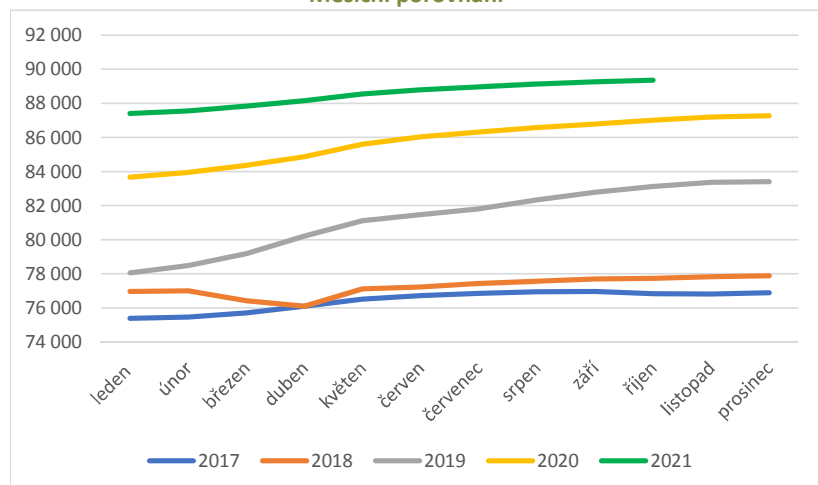

REGISTROVANÉ PROVOZOVNY

Provozovny celkem

Rok	leden	únor	březen	duben	květen	červen	červenec	srpen	září	říjen	listopad	prosinec
2017	75 399	75 479	75 726	76 118	76 523	76 730	76 872	76 952	76 970	76 844	76 834	76 893
2018	76 971	77 021	76 428	76 116	77 121	77 240	77 437	77 570	77 706	77 740	77 847	77 900
2019	78 064	78 502	79 198	80 223	81 131	81 490	81 818	82 345	82 796	83 141	83 369	83 411
2020	83 683	83 960	84 377	84 878	85 604	86 045	86 329	86 591	86 787	87 024	87 208	87 280
2021	87 422	87 570	87 844	88 164	88 564	88 798	88 979	89 140	89 279	89 363		

Měsíční porovnání