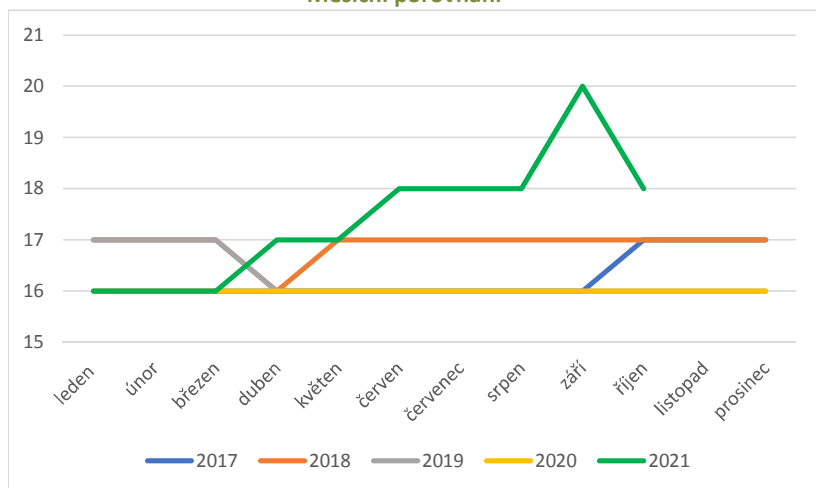

REGISTROVANÉ PROVOZOVNY

Shromažďovací středisko

Rok	leden	únor	březen	duben	květen	červen	červenec	srpen	září	říjen	listopad	prosinec
2017	16	16	16	16	16	16	16	16	16	17	17	17
2018	17	17	17	16	17	17	17	17	17	17	17	17
2019	17	17	17	16	16	16	16	16	16	16	16	16
2020	16	16	16	16	16	16	16	16	16	16	16	16
2021	16	16	16	17	17	18	18	18	20	18		

Měsíční porovnání