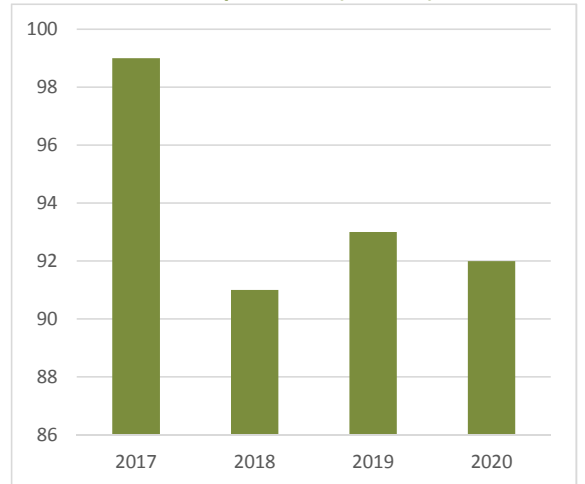

Roční porovnání (k 31.12.)