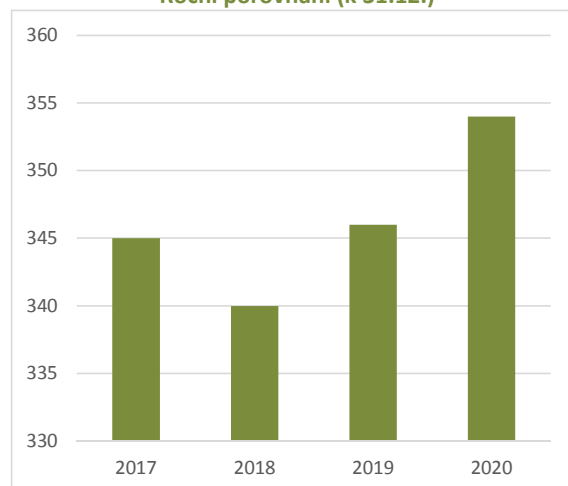

Měsíční porovnání

Roční porovnání (k 31.12.)

Jatky

Rok	leden	únor	březen	duben	květen	červen	červenec	srpen	září	říjen	listopad	prosinec
2017	337	337	340	340	341	341	342	342	341	342	343	345
2018	345	345	338	339	339	338	340	340	340	340	340	340
2019	342	342	344	345	344	346	347	346	345	345	345	346
2020	347	347	348	349	349	350	351	353	353	353	353	354
2021	356	356	358									

Měsíční porovnání

Roční porovnání (k 31.12.)

REGISTROVANÉ PROVOZOVNY

Líheň

Rok	leden	únor	březen	duben	květen	červen	červenec	srpen	září	říjen	listopad	prosinec
2017	99	100	101	101	101	100	100	100	100	100	99	99
2018	98	93	92	101	92	92	93	93	93	93	92	91
2019	91	91	92	92	92	92	92	92	92	92	92	93
2020	93	93	93	93	93	93	93	93	93	93	92	92
2021	91	91	91									