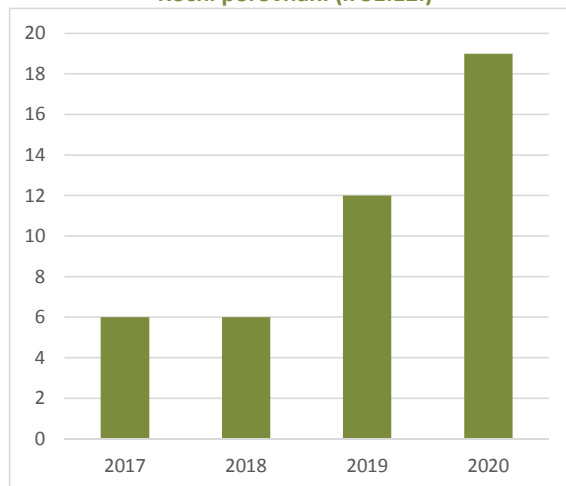

Měsíční porovnání

Roční porovnání (k 31.12.)

REGISTROVANÉ PROVOZOVNY

Líheň

Rok	leden	únor	březen	duben	květen	červen	červenec	srpen	září	říjen	listopad	prosinec
2017	99	100	101	101	101	100	100	100	100	100	99	99
2018	98	93	92	101	92	92	93	93	93	93	92	91
2019	91	91	92	92	92	92	92	92	92	92	92	93
2020	93	93	93	93	93	93	93	93	93	93	92	92
2021	91	91	91									

Měsíční porovnání

Roční porovnání (k 31.12.)

Obchodník

Rok	leden	únor	březen	duben	květen	červen	červenec	srpen	září	říjen	listopad	prosinec
2017	5	5	5	5	5	5	5	5	5	6	6	6
2018	6	6	6	5	6	6	6	6	6	6	6	6
2019	6	6	6	7	8	8	9	11	12	12	12	12
2020	12	12	12	12	12	13	17	19	19	19	19	19
2021	18	18	18									

Měsíční porovnání

Roční porovnání (k 31.12.)

REGISTROVANÉ PROVOZOVNY

Shromažďovací středisko

Rok	leden	únor	březen	duben	květen	červen	červenec	srpen	září	říjen	listopad	prosinec
2017	16	16	16	16	16	16	16	16	16	17	17	17
2018	17	17	17	16	17	17	17	17	17	17	17	17
2019	17	17	17	16	16	16	16	16	16	16	16	16
2020	16	16	16	16	16	16	16	16	16	16	16	16
2021	16	16	16									