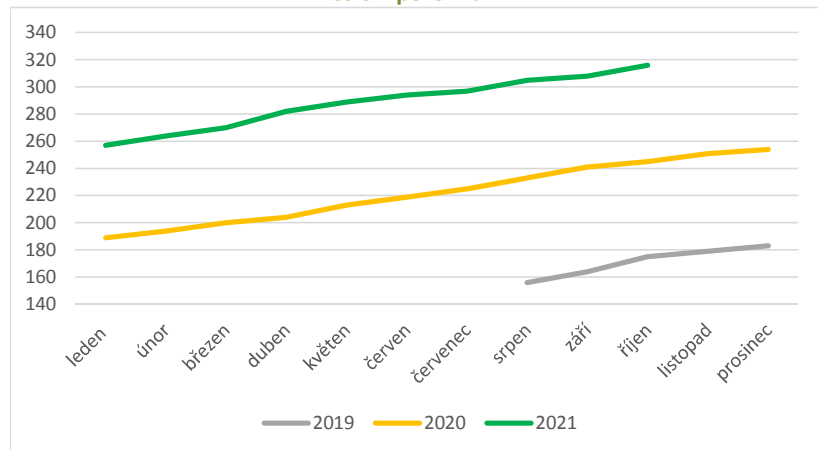

Měsíční porovnání