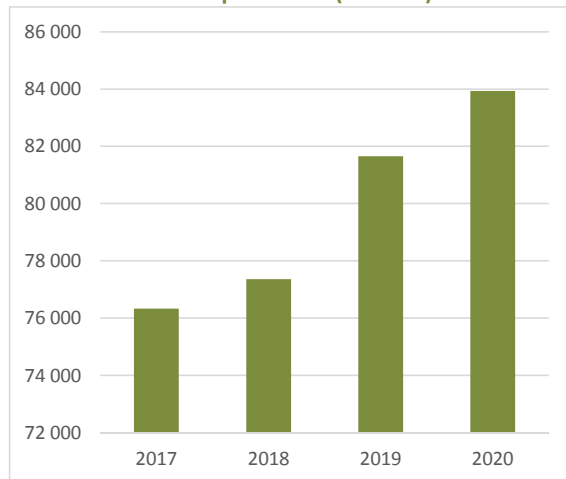

Roční porovnání (k 31.12.)