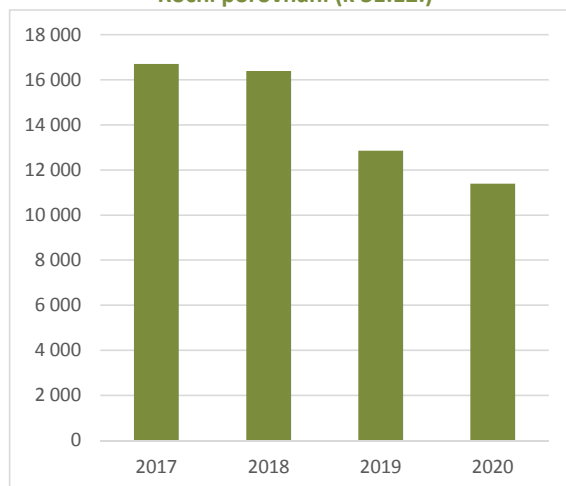

Roční porovnání (k 31.12.)