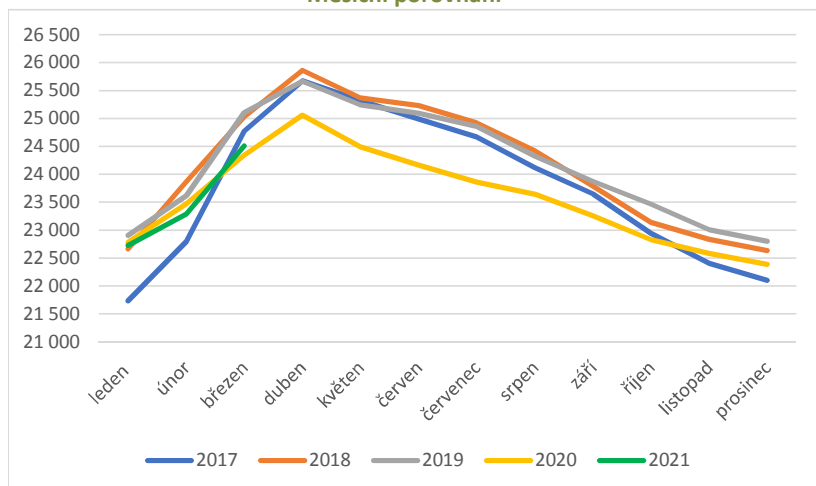

Měsíční porovnání