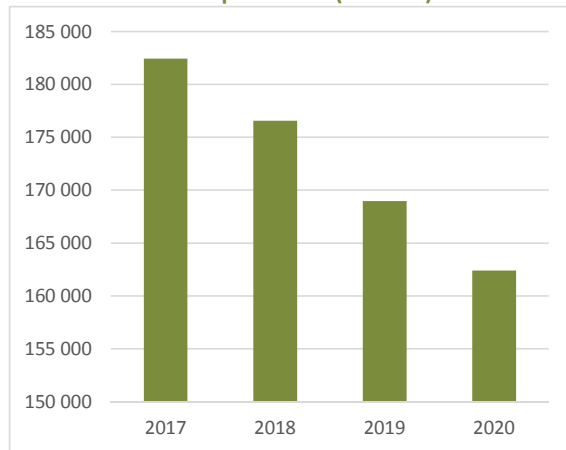

Roční porovnání (k 31.12.)