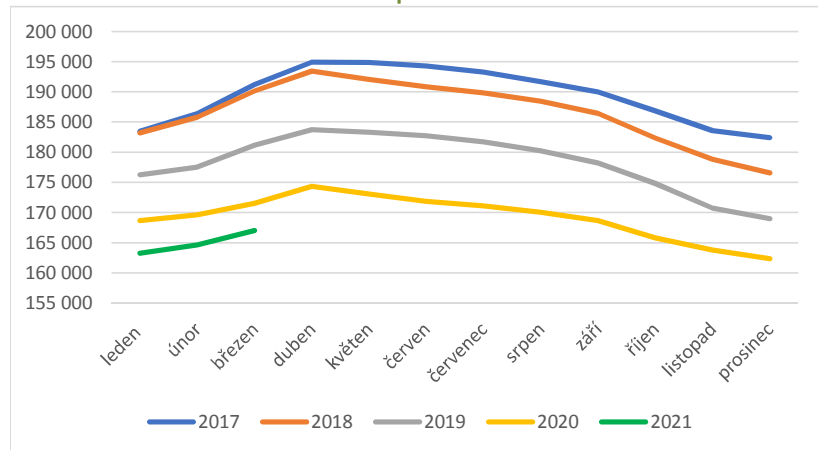

Měsíční porovnání