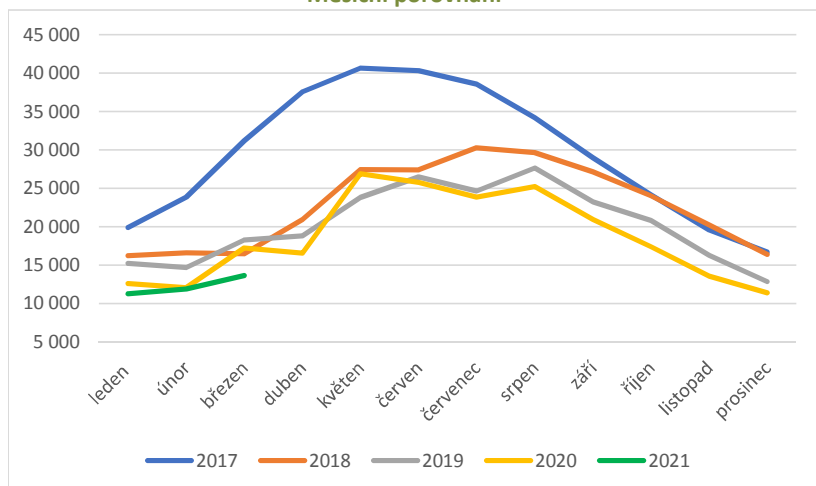

Samci do 1 roku

Rok	leden	únor	březen	duben	květen	červen	červenec	srpen	září	říjen	listopad	prosinec
2017	19 900	23 889	31 199	37 610	40 697	40 339	38 584	34 212	29 011	24 171	19 575	16 716
2018	16 234	16 616	16 490	20 941	27 461	27 418	30 302	29 665	27 165	24 027	20 242	16 405
2019	15 250	14 681	18 293	18 829	23 842	26 506	24 652	27 677	23 231	20 832	16 267	12 862
2020	12 616	12 080	17 257	16 571	26 923	25 807	23 856	25 241	20 969	17 389	13 565	11 397
2021	11 286	11 917	13 669									

Měsíční porovnání