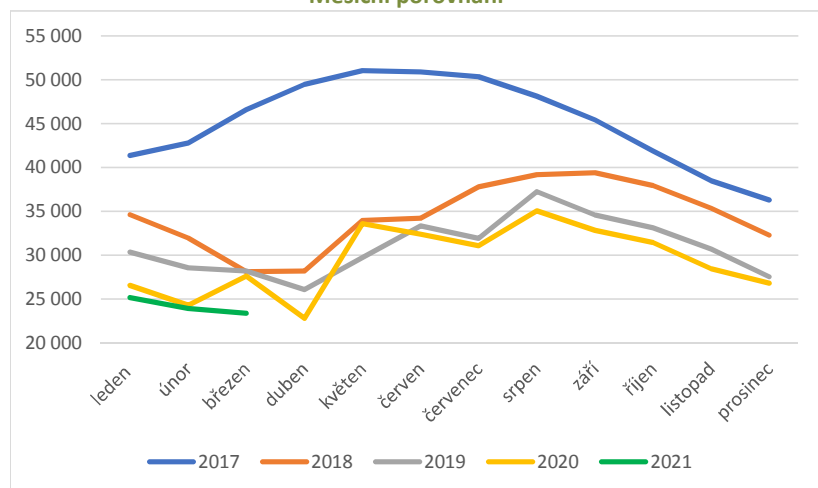

## Samice do 1 roku

Rok	leden	únor	březen	duben	květen	červen	červenec	srpen	září	říjen	listopad	prosinec
2017	41 392	42 801	46 587	49 495	51 049	50 889	50 345	48 116	45 440	41 878	38 504	36 295
2018	34 626	31 953	28 135	28 207	33 969	34 238	37 814	39 196	39 395	37 932	35 371	32 296
2019	30 372	28 553	28 219	26 094	29 750	33 354	31 937	37 235	34 585	33 118	30 686	27 532
2020	26 541	24 292	27 599	22 782	33 596	32 407	31 068	35 059	32 852	31 443	28 464	26 814
2021	25 181	23 940	23 388									

Měsíční porovnání

Roční porovnání (k 31.12.)

## Samice nad 1 rok

Rok	leden	únor	březen	duben	květen	červen	červenec	srpen	září	říjen	listopad	prosinec
2017	183 467	186 384	191 221	194 935	194 865	194 303	193 284	191 712	190 021	186 886	183 597	182 452
2018	183 231	185 838	190 171	193 436	192 057	190 864	189 833	188 486	186 482	182 384	178 796	176 569
2019	176 267	177 556	181 146	183 737	183 308	182 763	181 720	180 229	178 230	174 869	170 747	168 991
2020	168 680	169 644	171 534	174 377	173 084	171 873	171 134	170 049	168 716	165 802	163 835	162 405
2021	163 303	164 655	167 026									