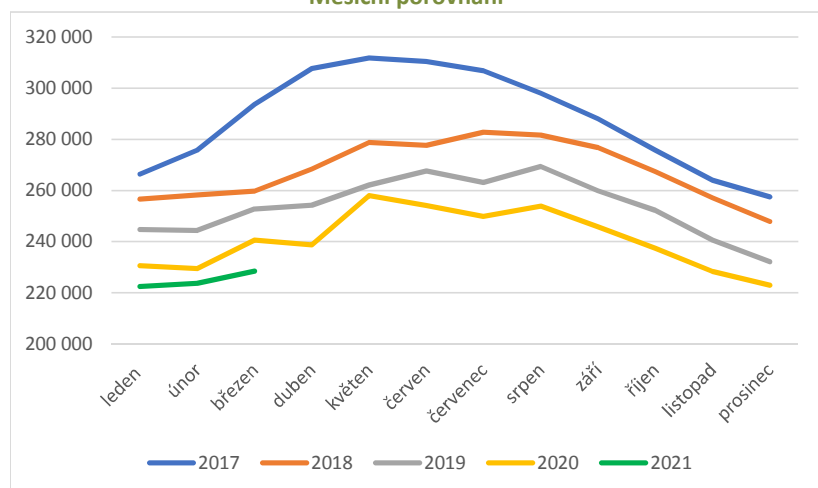

Ovce - celkem

Rok	leden	únor	březen	duben	květen	červen	červenec	srpen	září	říjen	listopad	prosinec
2017	266 493	275 869	293 785	307 717	311 932	310 523	306 887	298 163	288 122	275 880	264 085	257 566
2018	256 756	258 274	259 827	268 450	278 858	277 753	282 872	281 771	276 830	267 484	257 243	247 904
2019	244 793	244 407	252 765	254 332	262 146	267 722	263 168	269 469	259 921	252 284	240 709	232 190
2020	230 622	229 490	240 735	238 794	258 097	254 254	249 919	253 995	245 792	237 463	228 451	223 007
2021	222 495	223 804	228 595									

Měsíční porovnání