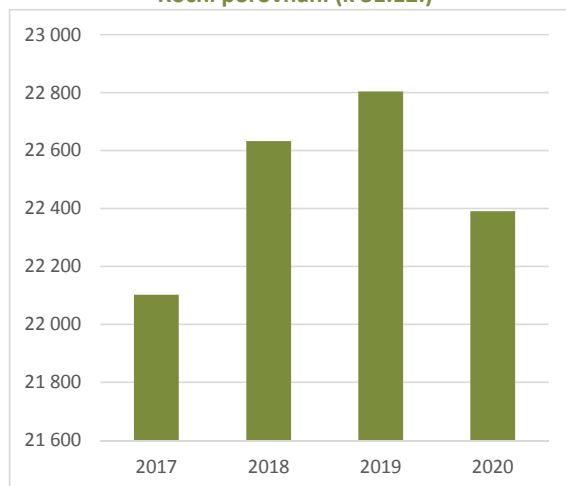

Roční porovnání (k 31.12.)