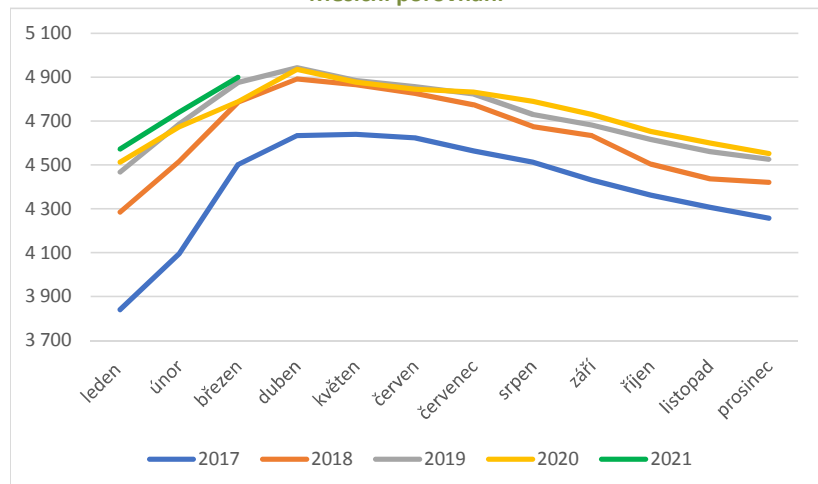

Měsíční porovnání