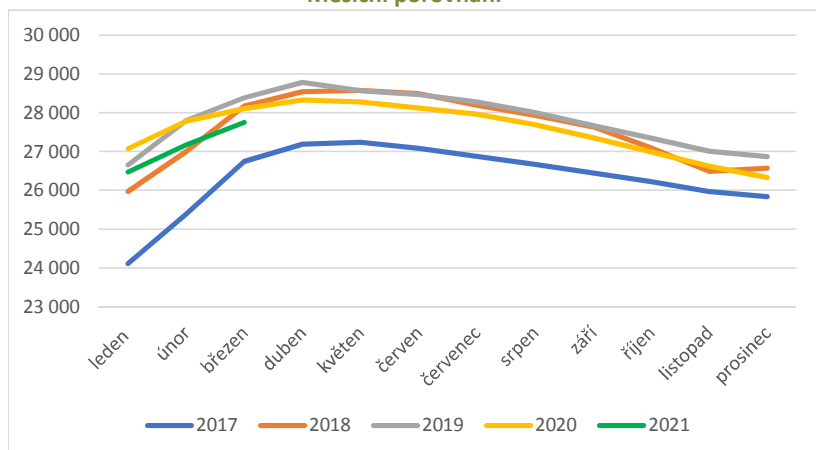

Měsíční porovnání