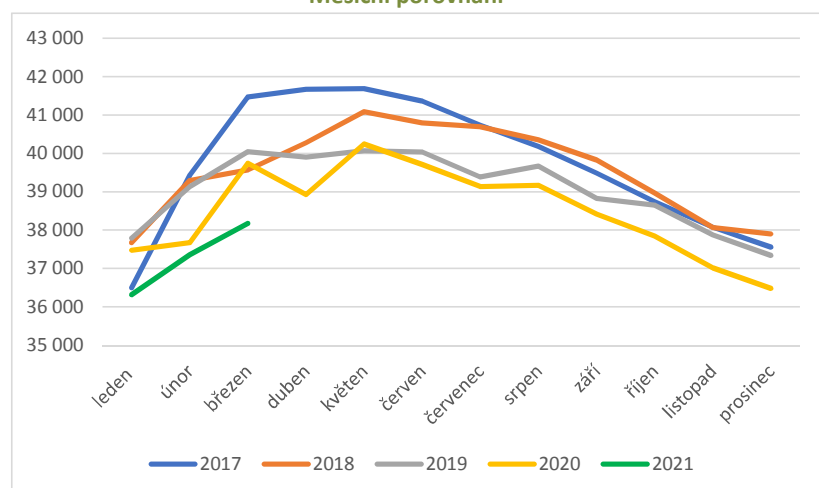

Kozy - celkem

Rok	leden	únor	březen	duben	květen	červen	červenec	srpen	září	říjen	listopad	prosinec
2017	36 500	39 442	41 472	41 676	41 690	41 367	40 743	40 181	39 487	38 743	38 078	37 559
2018	37 682	39 299	39 574	40 284	41 090	40 797	40 702	40 353	39 833	38 968	38 070	37 903
2019	37 792	39 135	40 052	39 908	40 071	40 043	39 390	39 676	38 834	38 653	37 878	37 345
2020	37 481	37 675	39 747	38 933	40 250	39 716	39 140	39 174	38 424	37 849	37 023	36 486
2021	36 316	37 364	38 180									

Měsíční porovnání