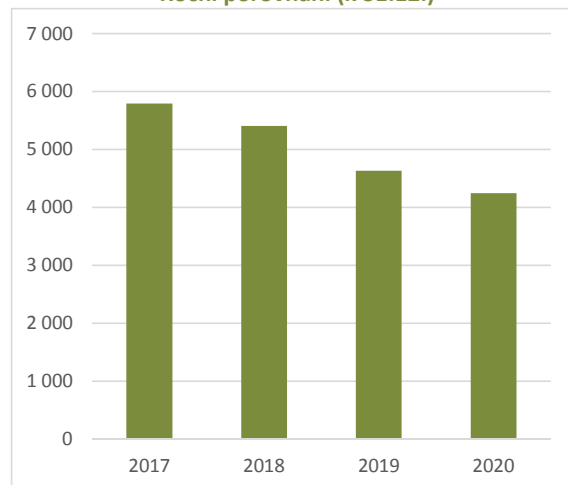

Roční porovnání (k 31.12.)