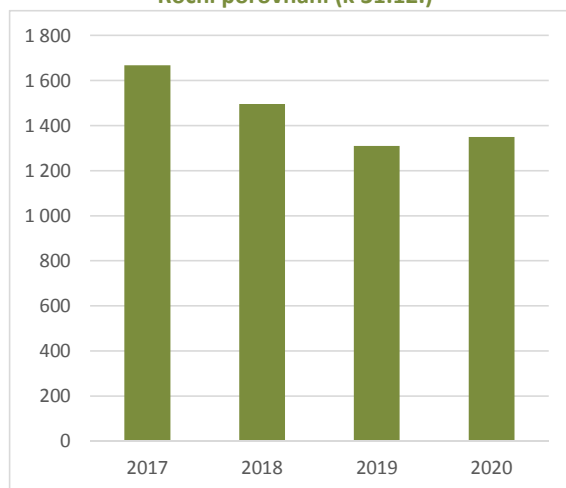

Roční porovnání (k 31.12.)