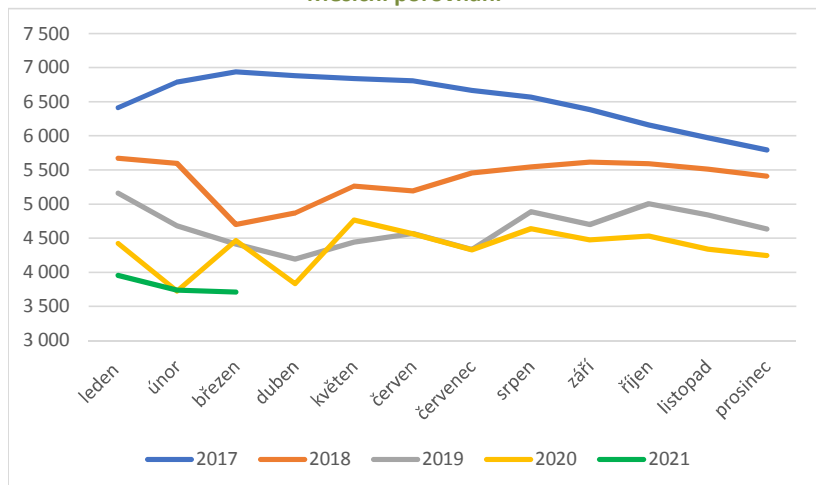

## Samice do 1 roku

Rok	leden	únor	březen	duben	květen	červen	červenec	srpen	září	říjen	listopad	prosinec
2017	6 413	6 789	6 941	6 882	6 840	6 810	6 667	6 572	6 388	6 162	5 976	5 796
2018	5 672	5 597	4 703	4 873	5 265	5 194	5 459	5 545	5 617	5 593	5 515	5 409
2019	5 162	4 684	4 415	4 195	4 446	4 571	4 334	4 892	4 703	5 009	4 845	4 635
2020	4 424	3 725	4 468	3 835	4 767	4 566	4 331	4 640	4 475	4 535	4 342	4 247
2021	3 957	3 741	3 711									

### Měsíční porovnání