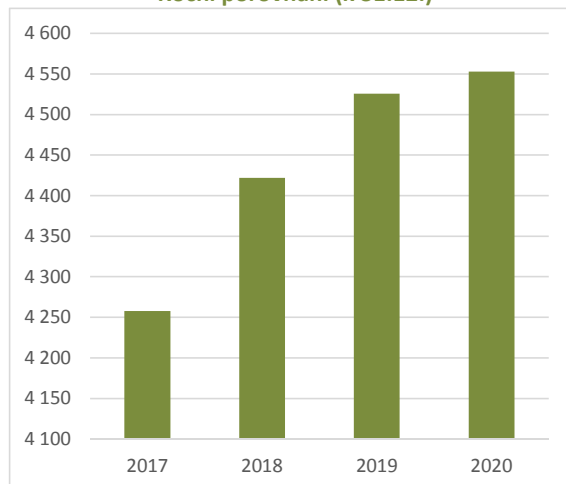

Roční porovnání (k 31.12.)