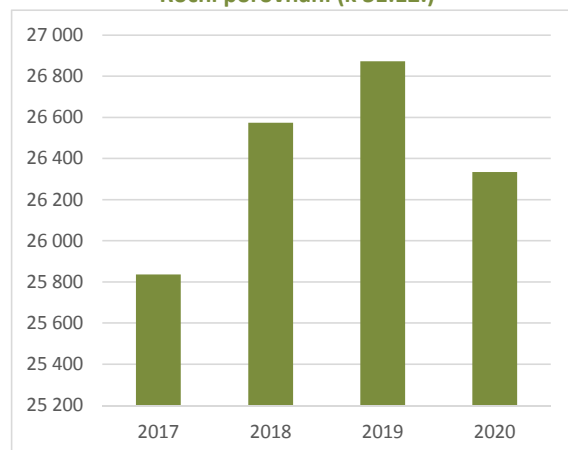

Roční porovnání (k 31.12.)