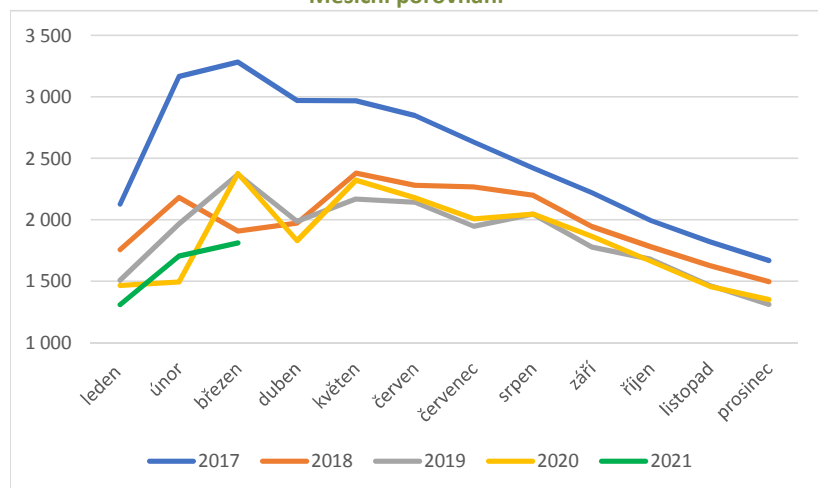

Samci do 1 roku

Rok	leden	únor	březen	duben	květen	červen	červenec	srpen	září	říjen	listopad	prosinec
2017	2 128	3 168	3 286	2 971	2 970	2 849	2 632	2 422	2 220	1 995	1 820	1 668
2018	1 757	2 183	1 907	1 973	2 379	2 282	2 267	2 199	1 945	1 780	1 628	1 497
2019	1 507	1 965	2 371	1 986	2 168	2 144	1 948	2 046	1 779	1 678	1 464	1 311
2020	1 466	1 493	2 378	1 830	2 323	2 180	2 007	2 046	1 863	1 664	1 458	1 351
2021	1 308	1 706	1 812									

Měsíční porovnání