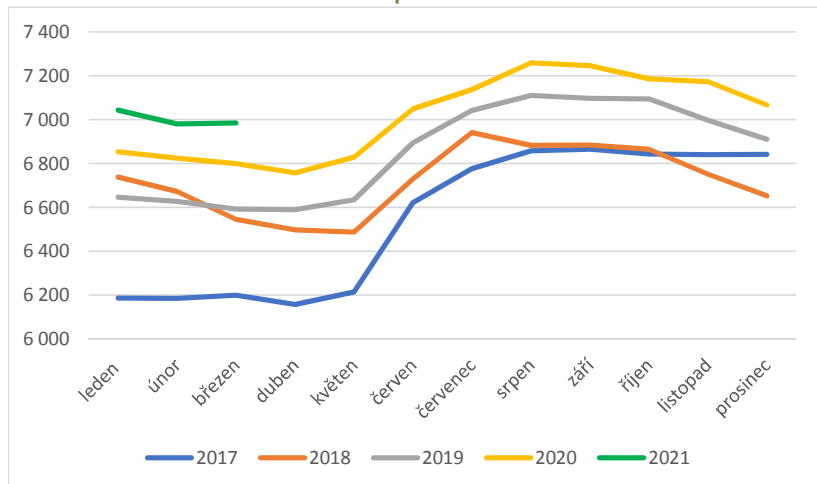

Měsíční porovnání

Roční porovnání (k 31.12.)

Divoká prasata

Rok	leden	únor	březen	duben	květen	červen	červenec	srpen	září	říjen	listopad	prosinec
2017	512	520	522	515	520	554	563	579	579	596	591	591
2018	590	585	578	583	590	590	600	600	590	598	588	557
2019	564	568	570	592	604	605	597	595	592	602	600	608
2020	604	600	597	596	609	618	569	578	584	585	573	572
2021	562	571	584									

Měsíční porovnání

Roční porovnání (k 31.12.)

FARMOVÝ CHOV

Jeleni

Rok	leden	únor	březen	duben	květen	červen	červenec	srpen	září	říjen	listopad	prosinec
2017	6 187	6 186	6 200	6 158	6 215	6 622	6 778	6 859	6 867	6 844	6 841	6 843
2018	6 739	6 673	6 547	6 498	6 488	6 731	6 942	6 884	6 886	6 867	6 752	6 653
2019	6 648	6 628	6 594	6 591	6 635	6 896	7 043	7 112	7 098	7 096	6 997	6 911
2020	6 854	6 826	6 800	6 759	6 830	7 051	7 138	7 260	7 247	7 187	7 174	7 068
2021	7 045	6 982	6 986									

Měsíční porovnání

Roční porovnání (k 31.12.)

Mufloni

Rok	leden	únor	březen	duben	květen	červen	červenec	srpen	září	říjen	listopad	prosinec
2017	2 708	2 688	2 722	2 808	2 901	2 964	2 979	2 978	2 992	3 010	3 009	2 988
2018	2 969	2 930	2 936	2 972	3 063	3 086	3 085	3 085	3 087	3 106	3 102	3 110
2019	3 141	3 116	3 088	3 207	3 263	3 265	3 369	3 354	3 404	3 342	3 332	3 315
2020	3 304	3 299	3 292	3 419	3 498	3 517	3 528	3 573	3 635	3 638	3 591	3 556
2021	3 494	3 479	3 546									