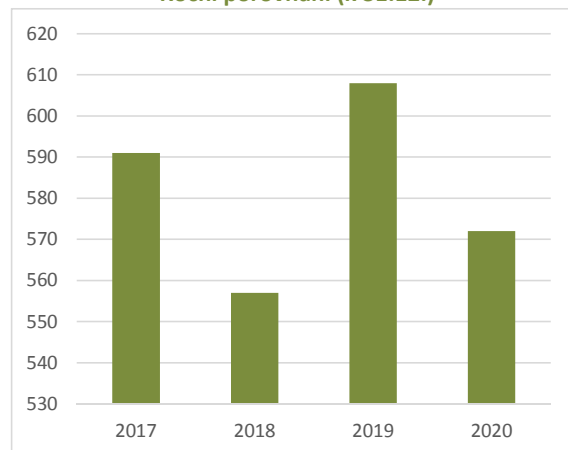

Daňci

Rok	leden	únor	březen	duben	květen	červen	červenec	srpen	září	říjen	listopad	prosinec
2017	13 668	13 462	13 485	13 399	13 424	13 937	14 613	14 862	14 948	14 859	14 789	14 679
2018	14 768	14 677	14 630	14 528	14 495	14 803	15 314	15 508	15 570	15 518	15 392	15 245
2019	15 158	15 107	14 979	14 867	14 798	14 937	15 464	15 640	15 654	15 573	15 539	15 316
2020	15 227	15 299	15 221	15 112	15 076	15 306	15 624	15 909	15 973	16 027	15 984	16 054
2021	16 003	15 848	15 862									

Měsíční porovnání

Roční porovnání (k 31.12.)

Divoká prasata

Rok	leden	únor	březen	duben	květen	červen	červenec	srpen	září	říjen	listopad	prosinec
2017	512	520	522	515	520	554	563	579	579	596	591	591
2018	590	585	578	583	590	590	600	600	590	598	588	557
2019	564	568	570	592	604	605	597	595	592	602	600	608
2020	604	600	597	596	609	618	569	578	584	585	573	572
2021	562	571	584									

Měsíční porovnání

Roční porovnání (k 31.12.)

FARMOVÝ CHOV

Jeleni

Rok	leden	únor	březen	duben	květen	červen	červenec	srpen	září	říjen	listopad	prosinec
2017	6 187	6 186	6 200	6 158	6 215	6 622	6 778	6 859	6 867	6 844	6 841	6 843
2018	6 739	6 673	6 547	6 498	6 488	6 731	6 942	6 884	6 886	6 867	6 752	6 653
2019	6 648	6 628	6 594	6 591	6 635	6 896	7 043	7 112	7 098	7 096	6 997	6 911
2020	6 854	6 826	6 800	6 759	6 830	7 051	7 138	7 260	7 247	7 187	7 174	7 068
2021	7 045	6 982	6 986									