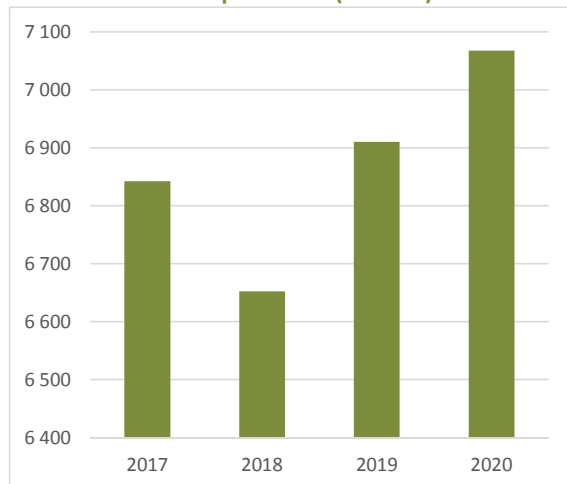

Měsíční porovnání

Roční porovnání (k 31.12.)

Divoká prasata

Rok	leden	únor	březen	duben	květen	červen	červenec	srpen	září	říjen	listopad	prosinec
2017	512	520	522	515	520	554	563	579	579	596	591	591
2018	590	585	578	583	590	590	600	600	590	598	588	557
2019	564	568	570	592	604	605	597	595	592	602	600	608
2020	604	600	597	596	609	618	569	578	584	585	573	572
2021	562	571	584									

Měsíční porovnání

Roční porovnání (k 31.12.)

FARMOVÝ CHOV

Jeleni

Rok	leden	únor	březen	duben	květen	červen	červenec	srpen	září	říjen	listopad	prosinec
2017	6 187	6 186	6 200	6 158	6 215	6 622	6 778	6 859	6 867	6 844	6 841	6 843
2018	6 739	6 673	6 547	6 498	6 488	6 731	6 942	6 884	6 886	6 867	6 752	6 653
2019	6 648	6 628	6 594	6 591	6 635	6 896	7 043	7 112	7 098	7 096	6 997	6 911
2020	6 854	6 826	6 800	6 759	6 830	7 051	7 138	7 260	7 247	7 187	7 174	7 068
2021	7 045	6 982	6 986									

Měsíční porovnání

Roční porovnání (k 31.12.)

Mufloni

Rok	leden	únor	březen	duben	květen	červen	červenec	srpen	září	říjen	listopad	prosinec
2017	2 708	2 688	2 722	2 808	2 901	2 964	2 979	2 978	2 992	3 010	3 009	2 988
2018	2 969	2 930	2 936	2 972	3 063	3 086	3 085	3 085	3 087	3 106	3 102	3 110
2019	3 141	3 116	3 088	3 207	3 263	3 265	3 369	3 354	3 404	3 342	3 332	3 315
2020	3 304	3 299	3 292	3 419	3 498	3 517	3 528	3 573	3 635	3 638	3 591	3 556
2021	3 494	3 479	3 546									