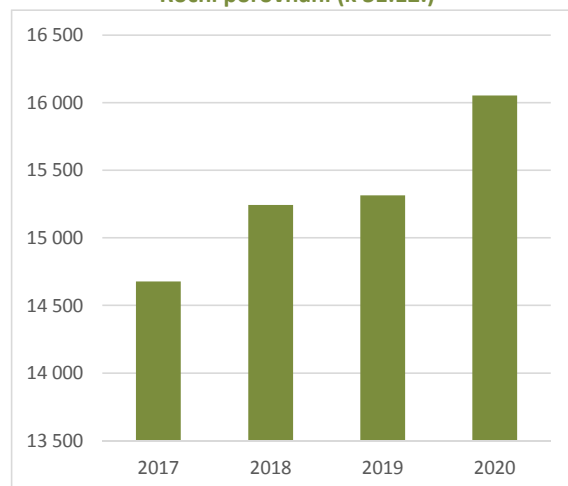

Daňci

Rok	leden	únor	březen	duben	květen	červen	červenec	srpen	září	říjen	listopad	prosinec
2017	13 668	13 462	13 485	13 399	13 424	13 937	14 613	14 862	14 948	14 859	14 789	14 679
2018	14 768	14 677	14 630	14 528	14 495	14 803	15 314	15 508	15 570	15 518	15 392	15 245
2019	15 158	15 107	14 979	14 867	14 798	14 937	15 464	15 640	15 654	15 573	15 539	15 316
2020	15 227	15 299	15 221	15 112	15 076	15 306	15 624	15 909	15 973	16 027	15 984	16 054
2021	16 003	15 848	15 862									

Měsíční porovnání

Roční porovnání (k 31.12.)

Divoká prasata

Rok	leden	únor	březen	duben	květen	červen	červenec	srpen	září	říjen	listopad	prosinec
2017	512	520	522	515	520	554	563	579	579	596	591	591
2018	590	585	578	583	590	590	600	600	590	598	588	557
2019	564	568	570	592	604	605	597	595	592	602	600	608
2020	604	600	597	596	609	618	569	578	584	585	573	572
2021	562	571	584									