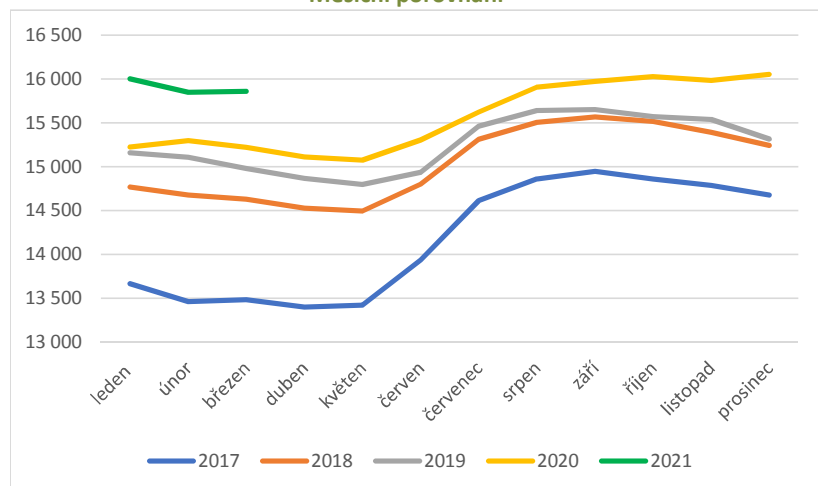

Daňci

Rok	leden	únor	březen	duben	květen	červen	červenec	srpen	září	říjen	listopad	prosinec
2017	13 668	13 462	13 485	13 399	13 424	13 937	14 613	14 862	14 948	14 859	14 789	14 679
2018	14 768	14 677	14 630	14 528	14 495	14 803	15 314	15 508	15 570	15 518	15 392	15 245
2019	15 158	15 107	14 979	14 867	14 798	14 937	15 464	15 640	15 654	15 573	15 539	15 316
2020	15 227	15 299	15 221	15 112	15 076	15 306	15 624	15 909	15 973	16 027	15 984	16 054
2021	16 003	15 848	15 862									

Měsíční porovnání

Roční porovnání (k 31.12.)

Divoká prasata

Rok	leden	únor	březen	duben	květen	červen	červenec	srpen	září	říjen	listopad	prosinec
2017	512	520	522	515	520	554	563	579	579	596	591	591
2018	590	585	578	583	590	590	600	600	590	598	588	557
2019	564	568	570	592	604	605	597	595	592	602	600	608
2020	604	600	597	596	609	618	569	578	584	585	573	572
2021	562	571	584									