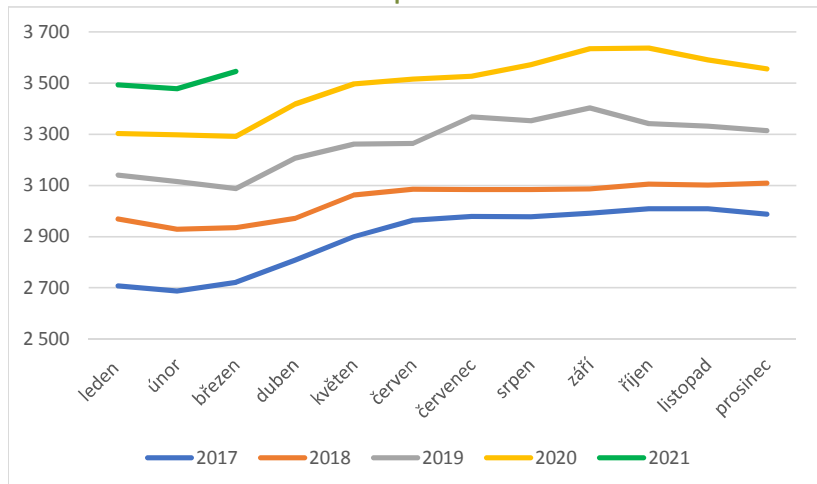

Měsíční porovnání

Roční porovnání (k 31.12.)

Divoká prasata

Rok	leden	únor	březen	duben	květen	červen	červenec	srpen	září	říjen	listopad	prosinec
2017	512	520	522	515	520	554	563	579	579	596	591	591
2018	590	585	578	583	590	590	600	600	590	598	588	557
2019	564	568	570	592	604	605	597	595	592	602	600	608
2020	604	600	597	596	609	618	569	578	584	585	573	572
2021	562	571	584									

Měsíční porovnání

Roční porovnání (k 31.12.)

FARMOVÝ CHOV

Jeleni

Rok	leden	únor	březen	duben	květen	červen	červenec	srpen	září	říjen	listopad	prosinec
2017	6 187	6 186	6 200	6 158	6 215	6 622	6 778	6 859	6 867	6 844	6 841	6 843
2018	6 739	6 673	6 547	6 498	6 488	6 731	6 942	6 884	6 886	6 867	6 752	6 653
2019	6 648	6 628	6 594	6 591	6 635	6 896	7 043	7 112	7 098	7 096	6 997	6 911
2020	6 854	6 826	6 800	6 759	6 830	7 051	7 138	7 260	7 247	7 187	7 174	7 068
2021	7 045	6 982	6 986									

Měsíční porovnání

Roční porovnání (k 31.12.)

Mufloni

Rok	leden	únor	březen	duben	květen	červen	červenec	srpen	září	říjen	listopad	prosinec
2017	2 708	2 688	2 722	2 808	2 901	2 964	2 979	2 978	2 992	3 010	3 009	2 988
2018	2 969	2 930	2 936	2 972	3 063	3 086	3 085	3 085	3 087	3 106	3 102	3 110
2019	3 141	3 116	3 088	3 207	3 263	3 265	3 369	3 354	3 404	3 342	3 332	3 315
2020	3 304	3 299	3 292	3 419	3 498	3 517	3 528	3 573	3 635	3 638	3 591	3 556
2021	3 494	3 479	3 546									

Měsíční porovnání

Roční porovnání (k 31.12.)