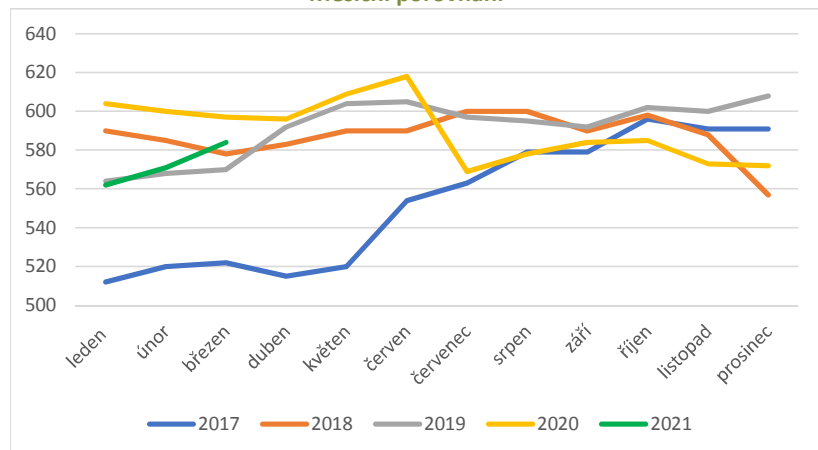

Daňci

Rok	leden	únor	březen	duben	květen	červen	červenec	srpen	září	říjen	listopad	prosinec
2017	13 668	13 462	13 485	13 399	13 424	13 937	14 613	14 862	14 948	14 859	14 789	14 679
2018	14 768	14 677	14 630	14 528	14 495	14 803	15 314	15 508	15 570	15 518	15 392	15 245
2019	15 158	15 107	14 979	14 867	14 798	14 937	15 464	15 640	15 654	15 573	15 539	15 316
2020	15 227	15 299	15 221	15 112	15 076	15 306	15 624	15 909	15 973	16 027	15 984	16 054
2021	16 003	15 848	15 862									

Měsíční porovnání

Roční porovnání (k 31.12.)

Divoká prasata

Rok	leden	únor	březen	duben	květen	červen	červenec	srpen	září	říjen	listopad	prosinec
2017	512	520	522	515	520	554	563	579	579	596	591	591
2018	590	585	578	583	590	590	600	600	590	598	588	557
2019	564	568	570	592	604	605	597	595	592	602	600	608
2020	604	600	597	596	609	618	569	578	584	585	573	572
2021	562	571	584									

Měsíční porovnání

Roční porovnání (k 31.12.)

FARMOVÝ CHOV

Jeleni

Rok	leden	únor	březen	duben	květen	červen	červenec	srpen	září	říjen	listopad	prosinec
2017	6 187	6 186	6 200	6 158	6 215	6 622	6 778	6 859	6 867	6 844	6 841	6 843
2018	6 739	6 673	6 547	6 498	6 488	6 731	6 942	6 884	6 886	6 867	6 752	6 653
2019	6 648	6 628	6 594	6 591	6 635	6 896	7 043	7 112	7 098	7 096	6 997	6 911
2020	6 854	6 826	6 800	6 759	6 830	7 051	7 138	7 260	7 247	7 187	7 174	7 068
2021	7 045	6 982	6 986									